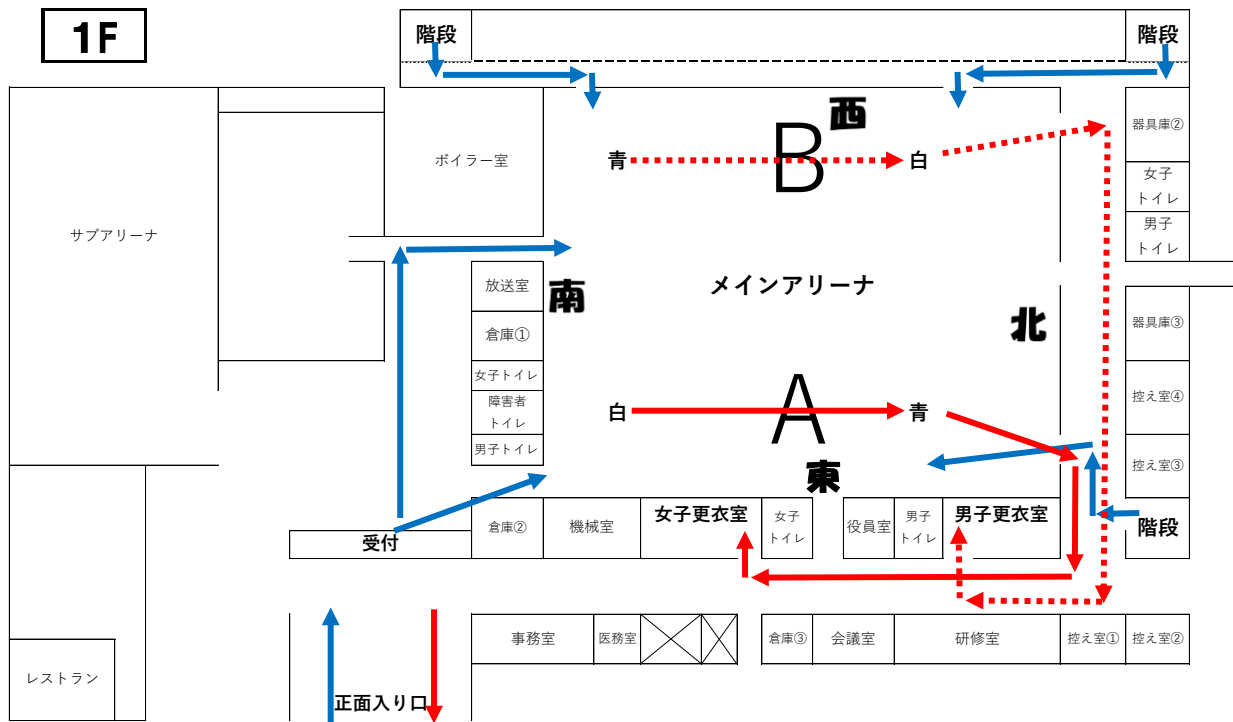

# 小瀬体育館会場について ※7：30開場

- ・第1、2試合⇒入場は正面入り口から入って、体育館南側入り口からコートに入場。試合後は更衣室で着替えた後、2Fギャラリーで待機。
- ・第3、4試合⇒前の試合が終わりコートから選手がすべて退場し、専門部から指示が出た後、階段を使って1Fに降りてコートに入場する。  
試合終了後は、ギャラリーに上がらずに正面入り口から出る。
- ※選手の待機場所はゴール裏とし、男子を北側、女子を南側とする。コートへ降りる前に各チーム座席の消毒をしてから降りる。
- ※保護者の入場は外階段とし、自チームベンチ上の前2列で観戦をする。

## ※駐車場について

※バスはこちらの第3駐車場に  
停めてください。生徒のバスの乗降  
についてもこちらでお願いします。