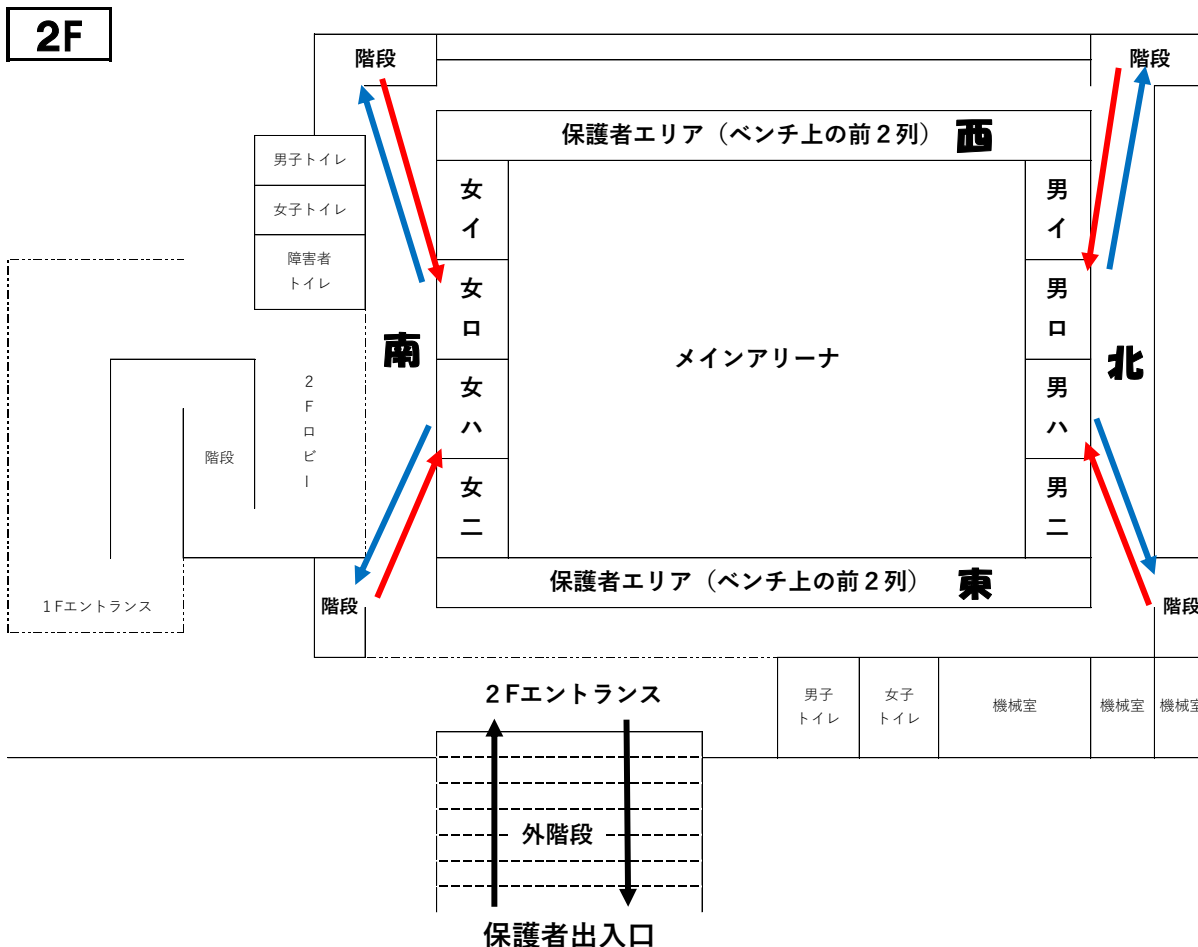

# 小瀬体育館会場について ※7：30開場

- ・第1、2試合⇒入場は正面入り口から入って、体育館南側入り口からコートに入場。試合後は更衣室で着替えた後、2Fギャラリーで待機。
- ・第3、4試合⇒前の試合が終わりコートから選手がすべて退場し、専門部から指示が出た後、階段を使って1Fに降りてコートに入場する。  
試合終了後は、ギャラリーに上がらずに正面入り口から出る。
- ※選手の待機場所はゴール裏とし、男子を北側、女子を南側とする。コートへ降りる前に各チーム座席の消毒をしてから降りる。
- ※保護者の入場は外階段とし、自チームベンチ上の前2列で観戦をする。

## ※駐車場について

※バスはこちらの第3駐車場に  
停めてください。生徒のバスの乗降  
についてもこちらでお願いします。