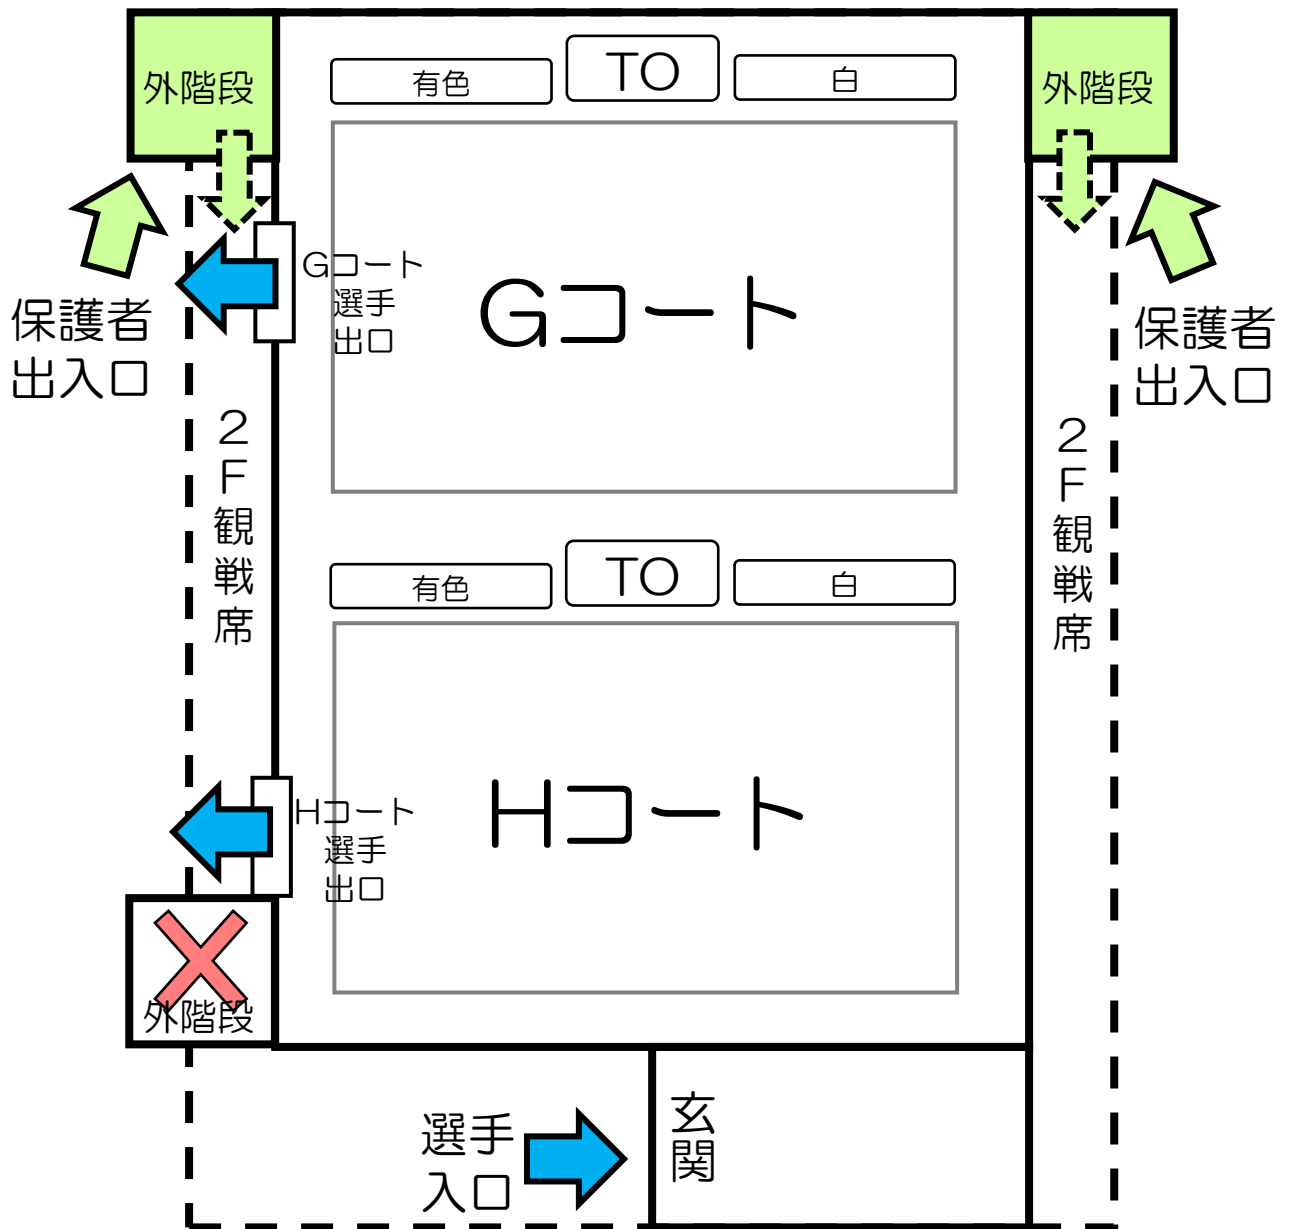

長坂体育館会場について

- バスの駐車場は野球場、またはサッカー場を利用してください。体育館駐車場は、役員・保護者・顧問など乗用車のみ。
- 選手は、1F玄関から入り、1F非常口から出る。
- 外アップは体育館の裏側でお願いします。
- 保護者は、外階段を利用し、2F観戦席へ出入りしてください。
- 体育館内では飲み物のみ可。食事は外でお願いします。
- 上下履きの区別をはっきりと。バッシュのまま外に出ない。
- 一般の利用客もいます。非常口外やロビーでたむろわないようにしてください。