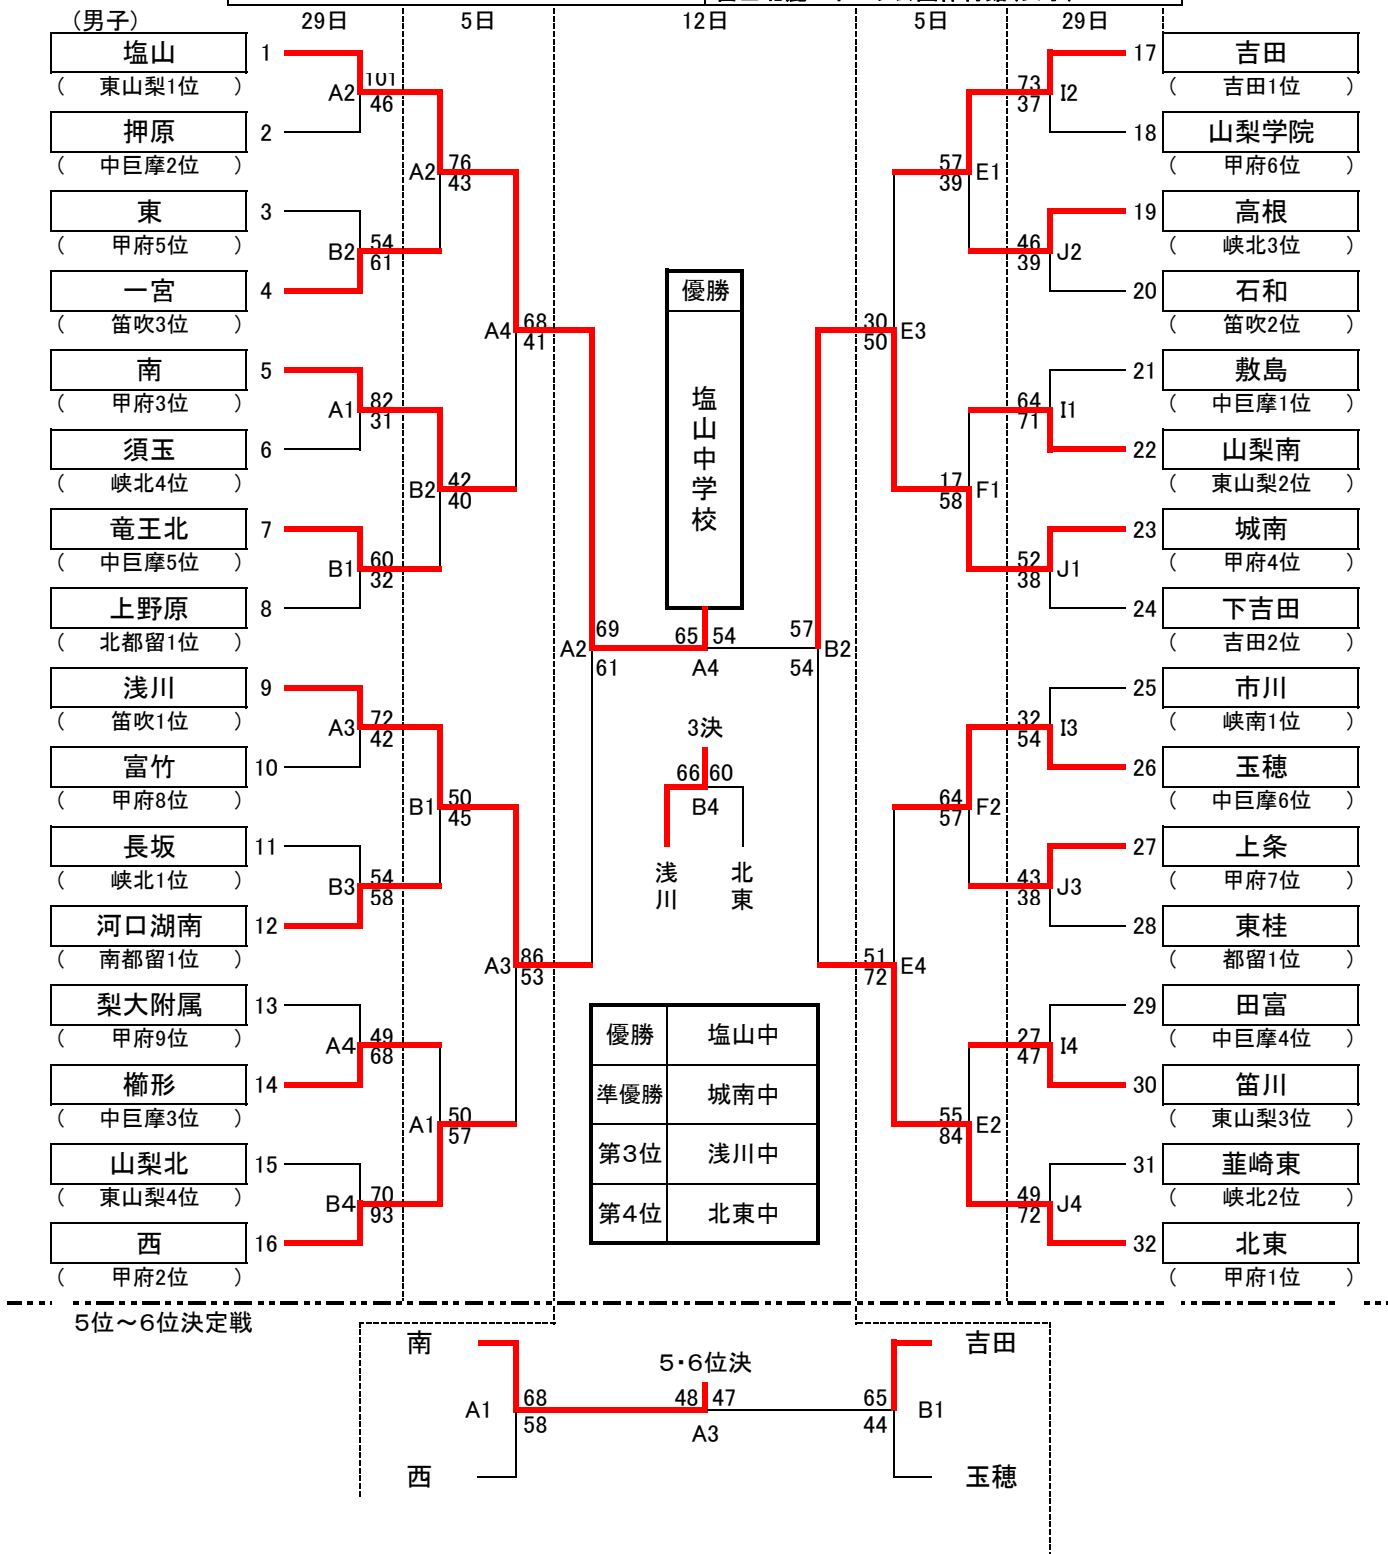

# 第65回山梨県中学校バスケットボール選手権大会組み合わせ表

昭和町総合体育館(男子)	A・B	鐘山スポーツセンター体育館(女子)	C・D
緑ヶ丘スポーツ公園体育館(男子)	E・F	忍野中学校体育館(女子)	G・H
いちのみや桃の里スポーツ公園体育館(男子)	I・J	富士北麓スポーツ公園体育館(女子)	K・L

※開始予定時刻(3日間とも)