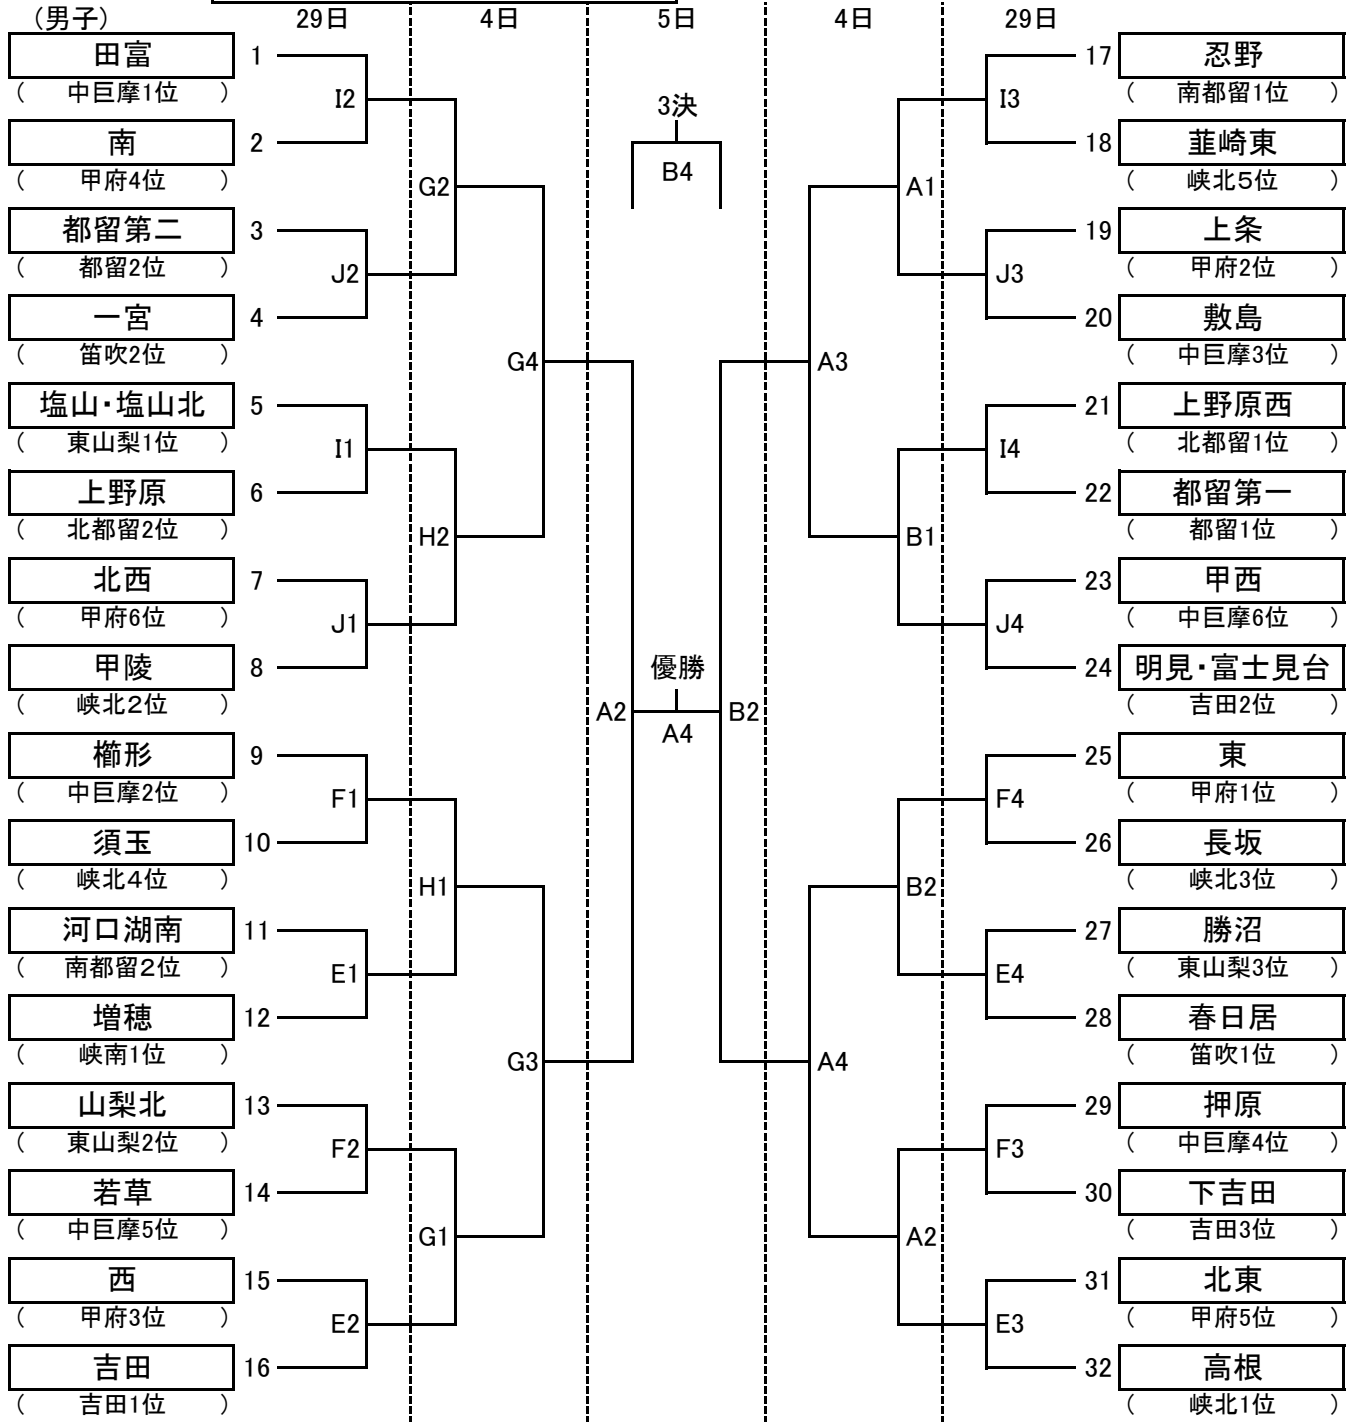

# 第46回山梨県中学校新人バスケットボール大会組み合わせ表 男子

緑ヶ丘スポーツ公園体育館(男子)	A・B	富士北麓スポーツ公園体育館(女子)	C・D
昭和町総合体育館(男女)	E・F	いちのみや桃の里体育館(男子)	G・H
韮崎東中学校体育館(男子)	I・J	笛吹市若彦路体育館(女子)	K・L
南アルプス市若草体育館(女子)	M・N		

5位～6位決定戦

※開始予定時刻(3日間とも)

第1試合 9:30～ 第2試合 11:10～ 3試合 12:50～ 第4試合 14:30～