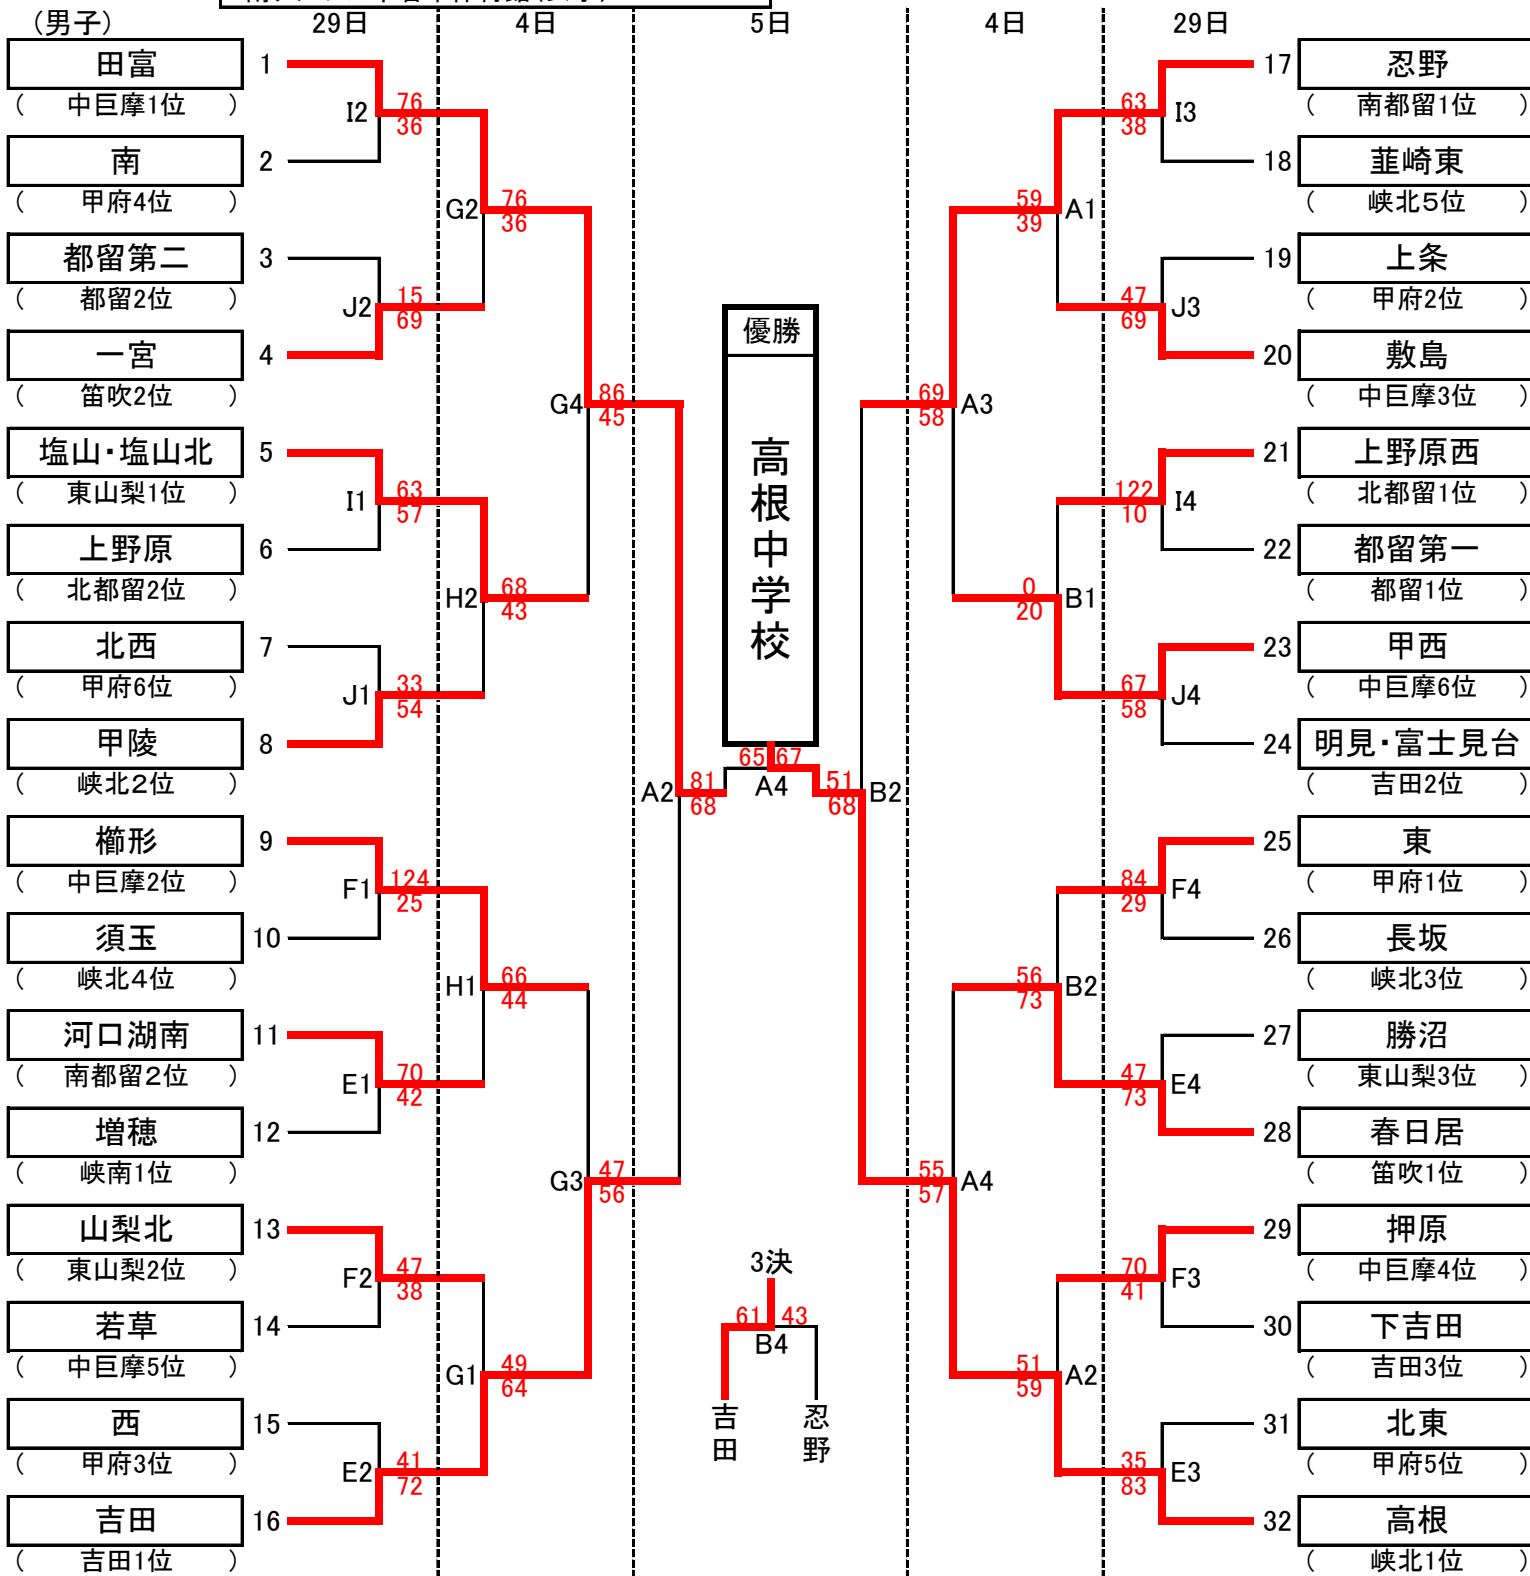

# 第46回山梨県中学校新人バスケットボール大会組み合わせ表 男子

緑ヶ丘スポーツ公園体育館(男子)	A・B	富士北麓スポーツ公園体育館(女子)	C・D
昭和町総合体育館(男女)	E・F	いちのみや桃の里体育館(男子)	G・H
韮崎東中学校体育館(男子)	I・J	笛吹市若彦路体育館(女子)	K・L
南アルプス市若草体育館(女子)	M・N		

5位～6位決定戦

※開始予定時刻(3日間とも)

- 第1試合 9:30～
- 第2試合 11:10～
- 第3試合 12:50～
- 第4試合 14:30～

第1位	高根中
第2位	田富中
第3位	吉田中
第4位	忍野中
第5位	春日居中
第6位	榊形中