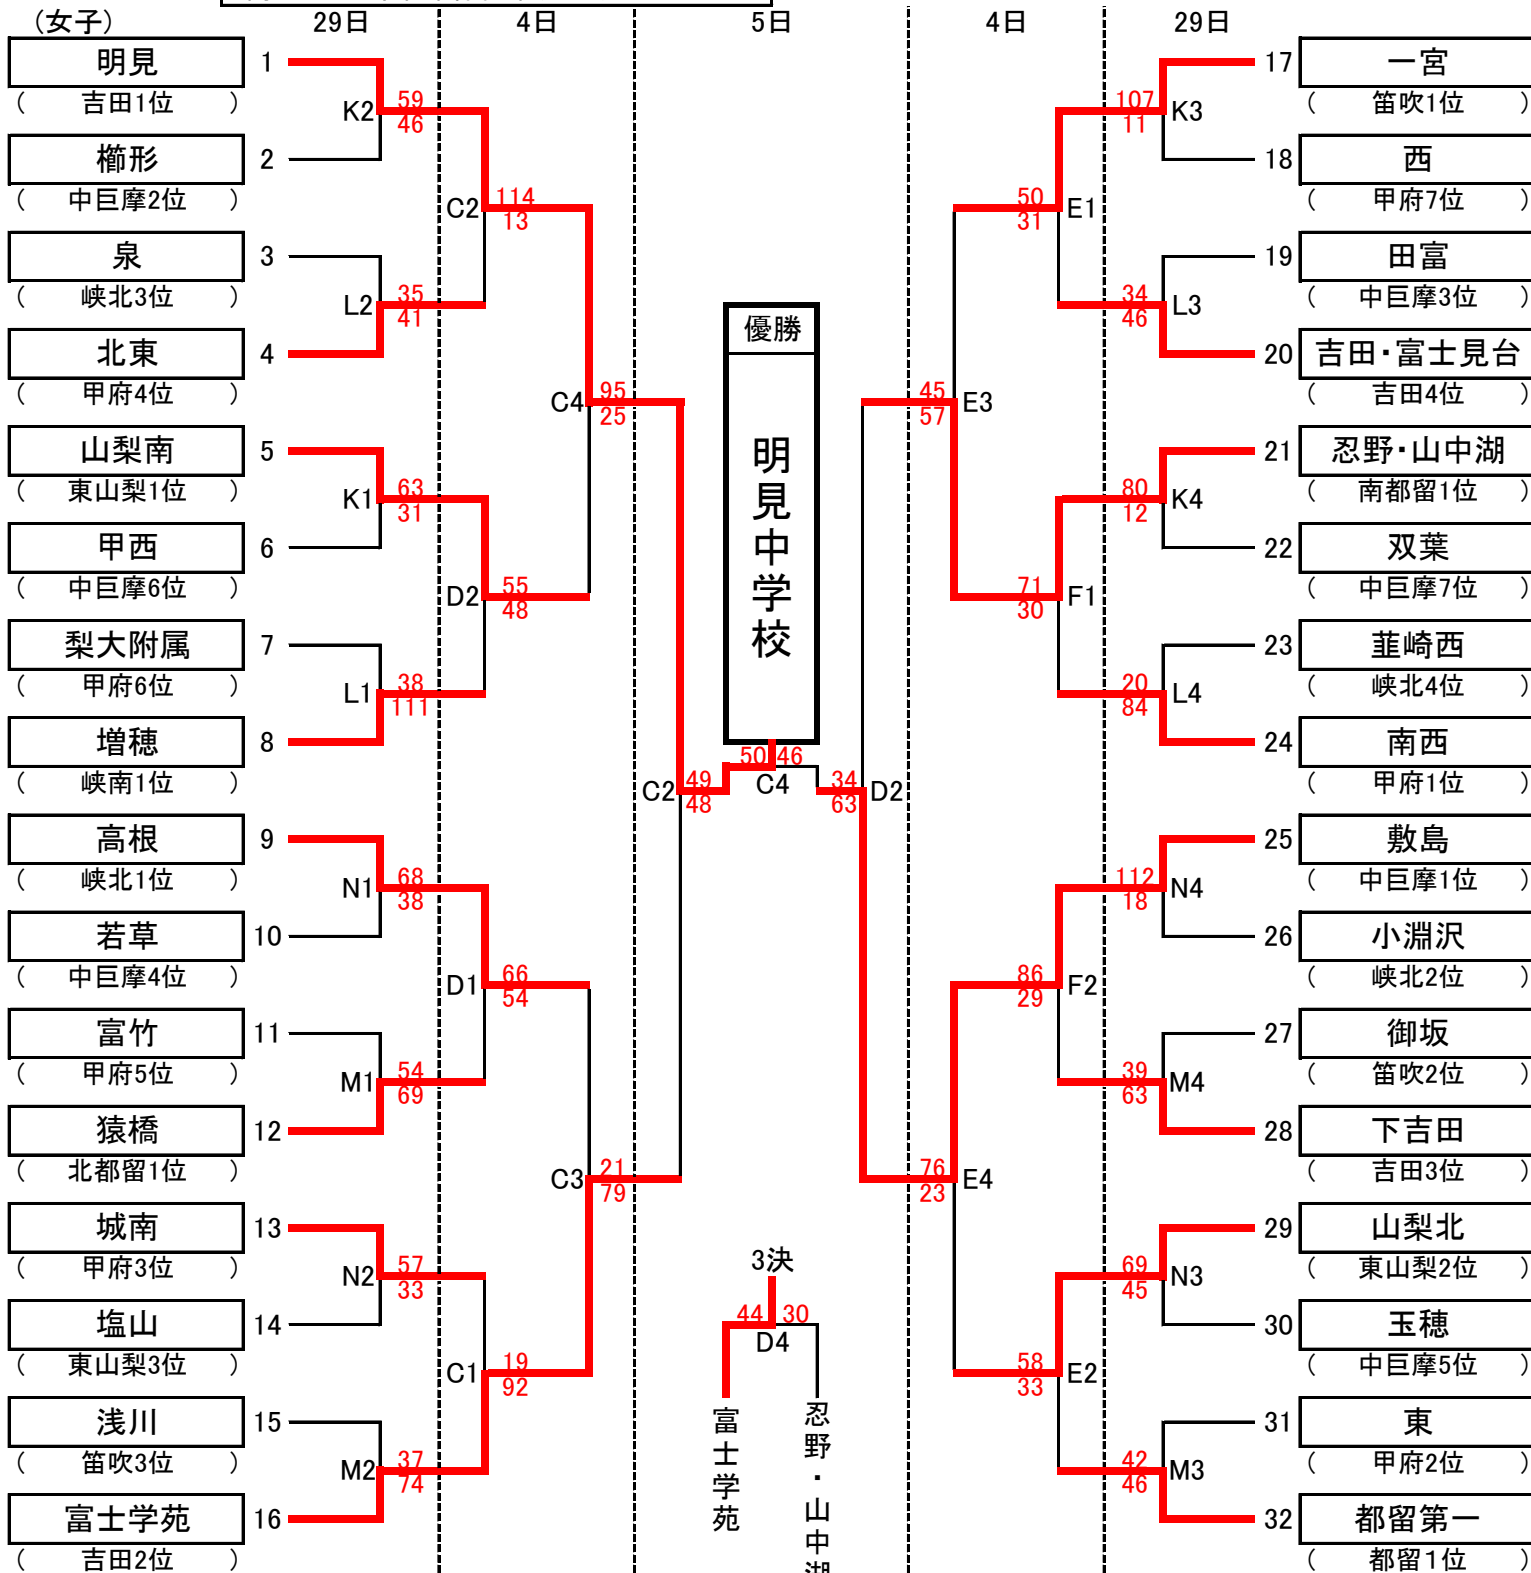

第46回山梨県中学校新人バスケットボール大会組み合わせ表 女子

緑ヶ丘スポーツ公園体育館(男子)	A・B	富士北麓スポーツ公園体育館(女子)	C・D
昭和町総合体育館(男女)	E・F	いちのみや桃の里体育館(男子)	G・H
韭崎東中学校体育館(男子)	I・J	笛吹市若彦路体育館(女子)	K・L
南アルプス市若草体育館(女子)	M・N		

5位～6位決定戦

※開始予定時刻(3日間とも)
 第1試合 9:30～
 第2試合 11:10～
 第3試合 12:50～
 第4試合 14:30～

第1位	明見中
第2位	敷島中
第3位	富士学苑中
第4位	忍野・山中湖中
第5位	高根中
第6位	一宮中