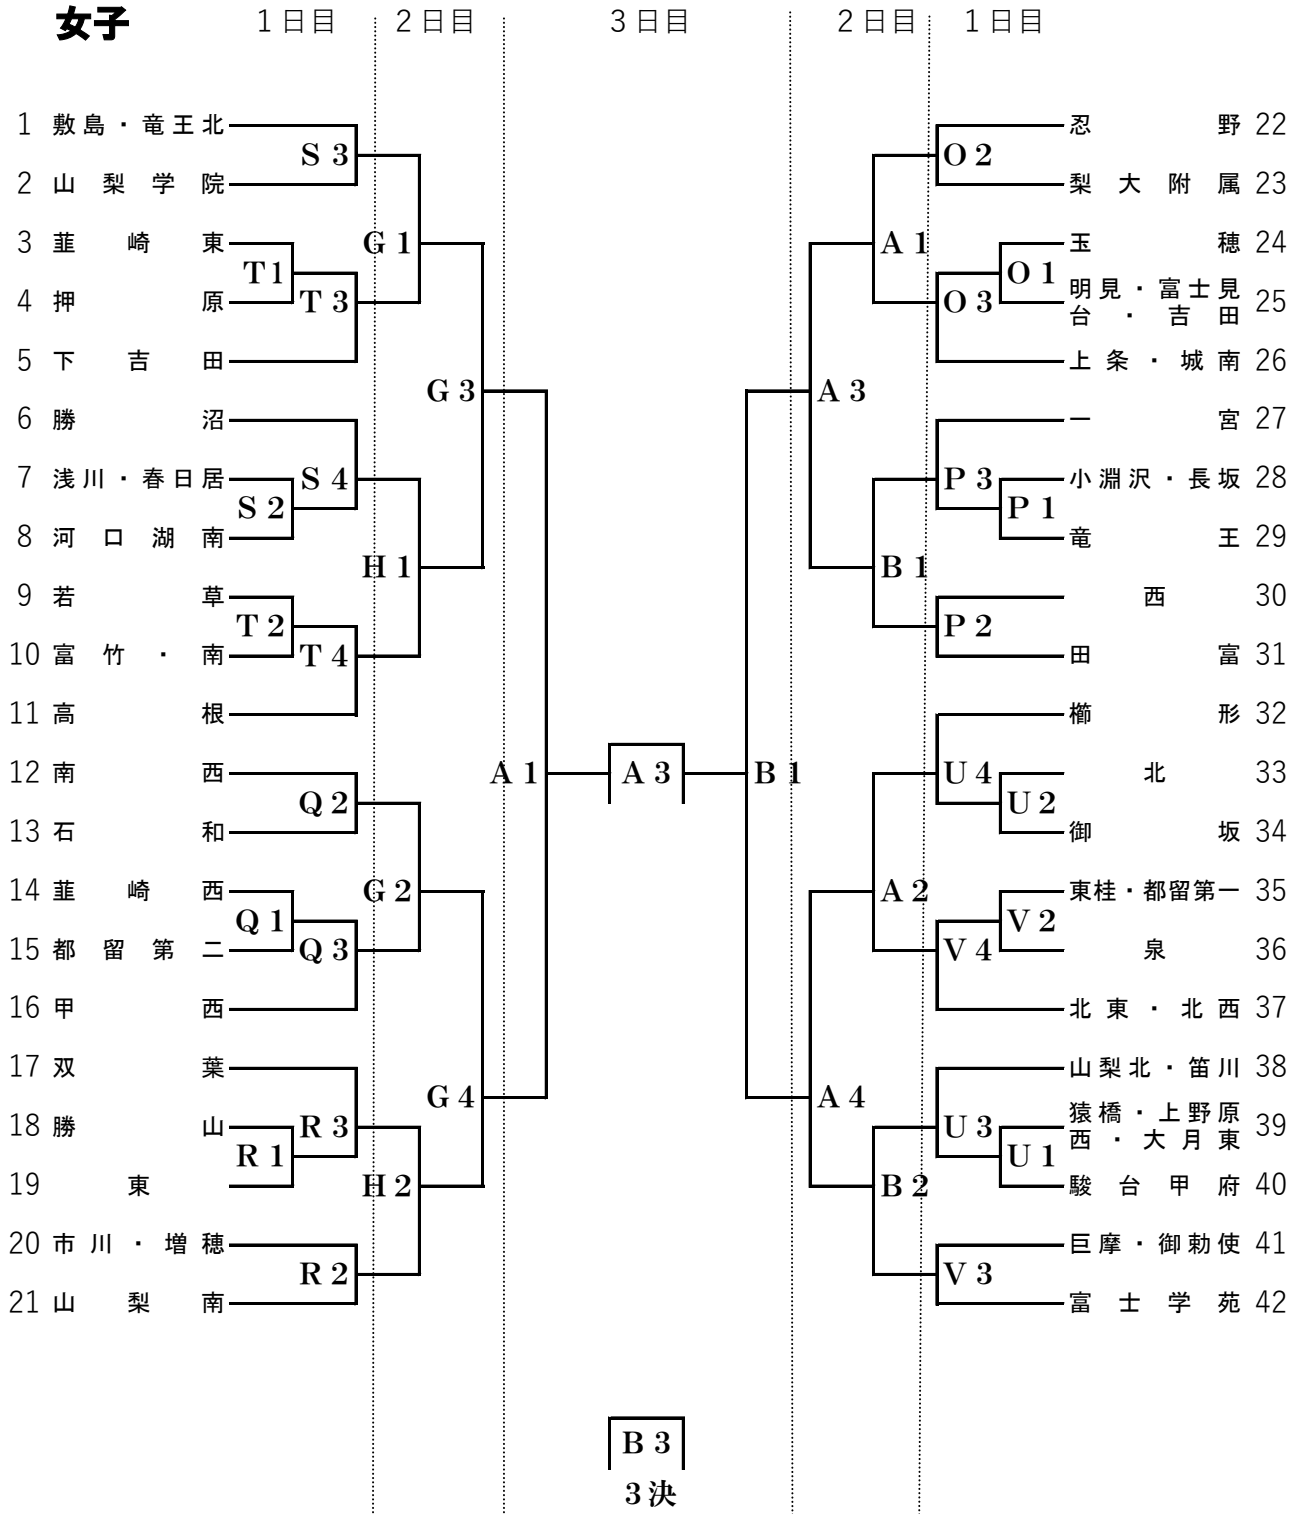

第43回山梨県中学生バスケットボール1年生大会組み合わせ

女子

女子会場	コート	場所
1日目	O, P	玉穂中学校
	Q, R	双葉中学校
	S, T	敷島中学校
	U, V	楡形中学校
2日目	A, B	忍野中学校
	G, H	高根中学校
3日目	A, B	忍野中学校

【1日目】	
第1試合: 9:30~	第2試合: 11:10~
第3試合: 12:50~	第4試合: 14:30~
【2日目】	
第1試合: 9:30~	第2試合: 11:10~
第3試合: 12:50~	第4試合: 14:30~
【3日目】	
第1試合: 9:30~	第2試合: 11:10~
第3試合: 12:50~	第4試合: 14:30~