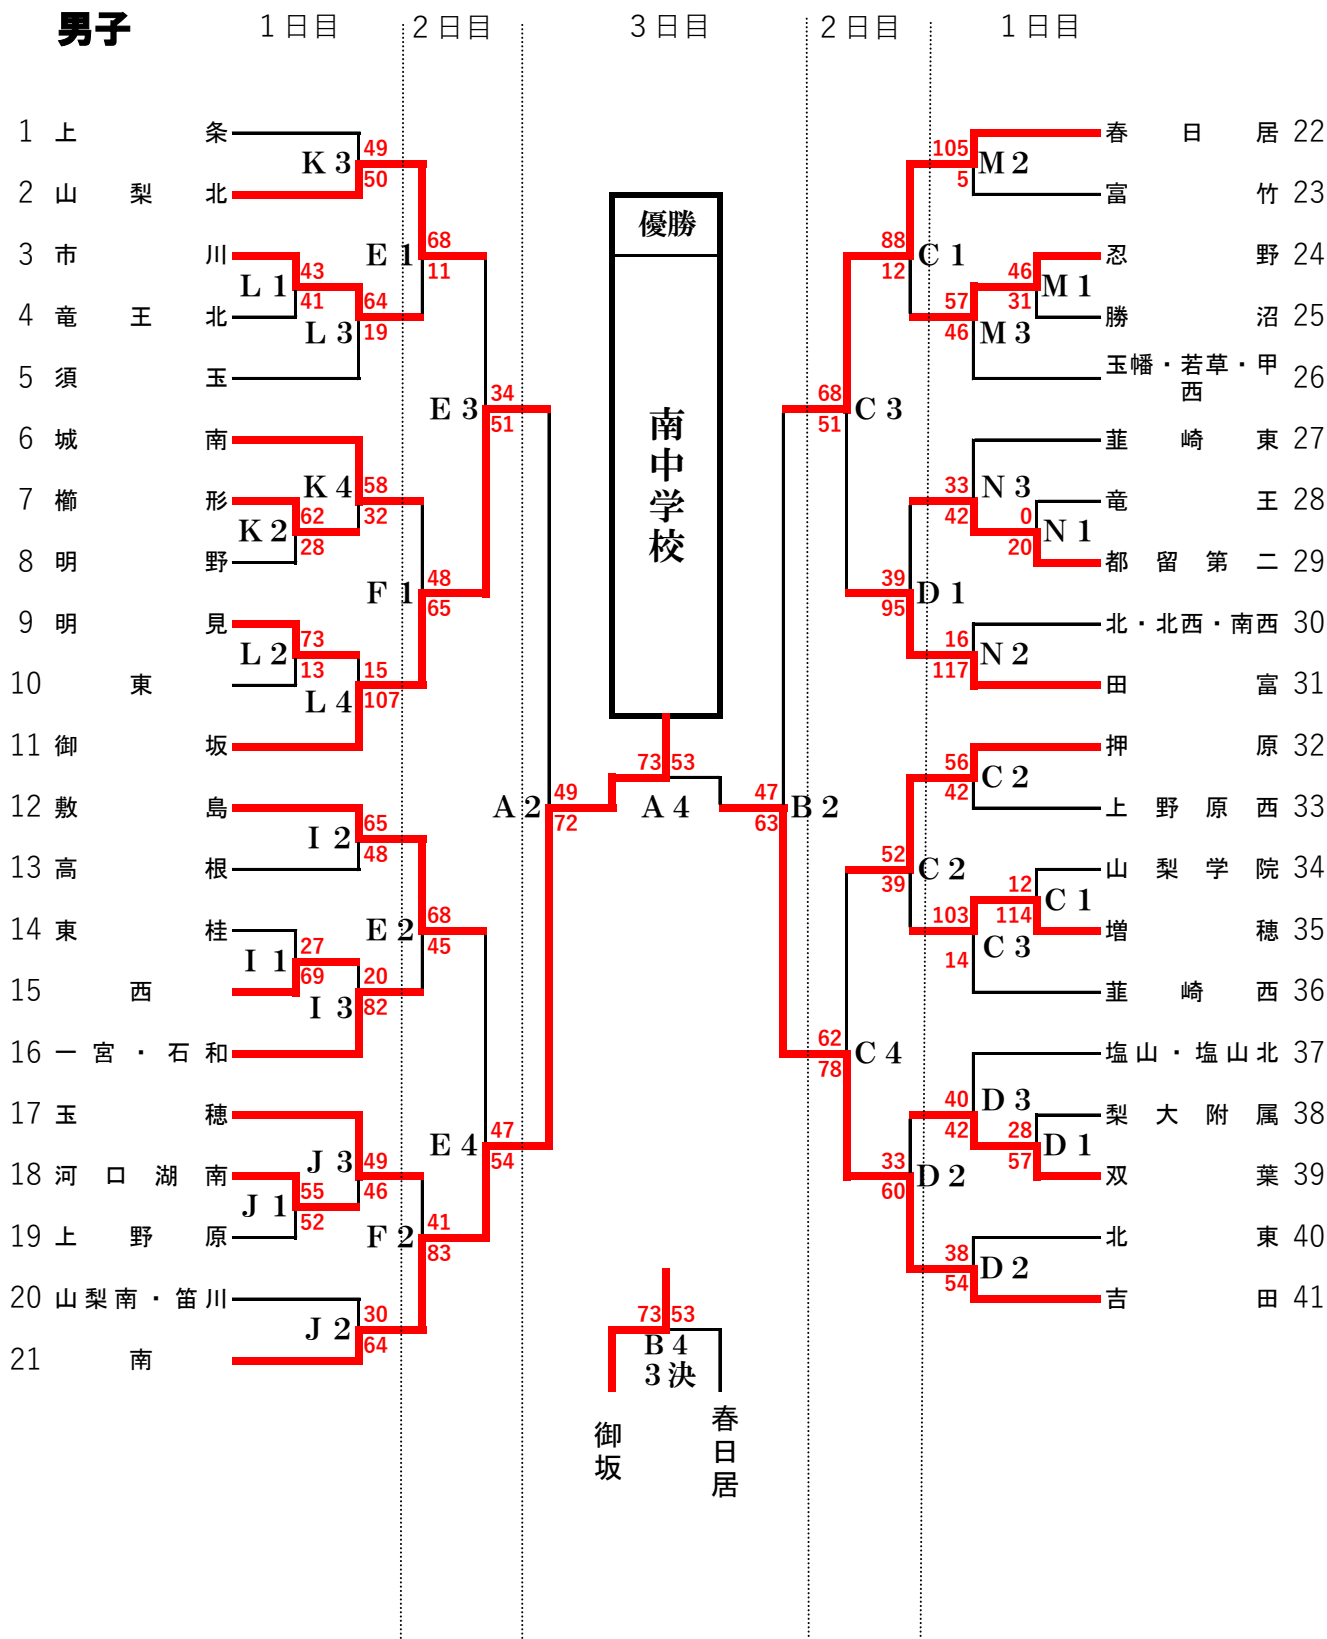

第43回山梨県中学生バスケットボール1年生大会組み合わせ

男子

男子会場	コート	場所
1日目	C, D	昭和総合体育館
	I, J	石和中学校
	K, L	御坂体育館
	M, N	葦崎東中学校
2日目	C, D	昭和総合体育館
	E, F	高根体育館
3日目	A, B	忍野中学校

【1日目】	
第1試合: 9:30~	第2試合: 11:10~
第3試合: 12:50~	第4試合: 14:30~
【2日目】	
第1試合: 9:30~	第2試合: 11:10~
第3試合: 12:50~	第4試合: 14:30~
【3日目】	
第1試合: 9:30~	第2試合: 11:10~
第3試合: 12:50~	第4試合: 14:30~