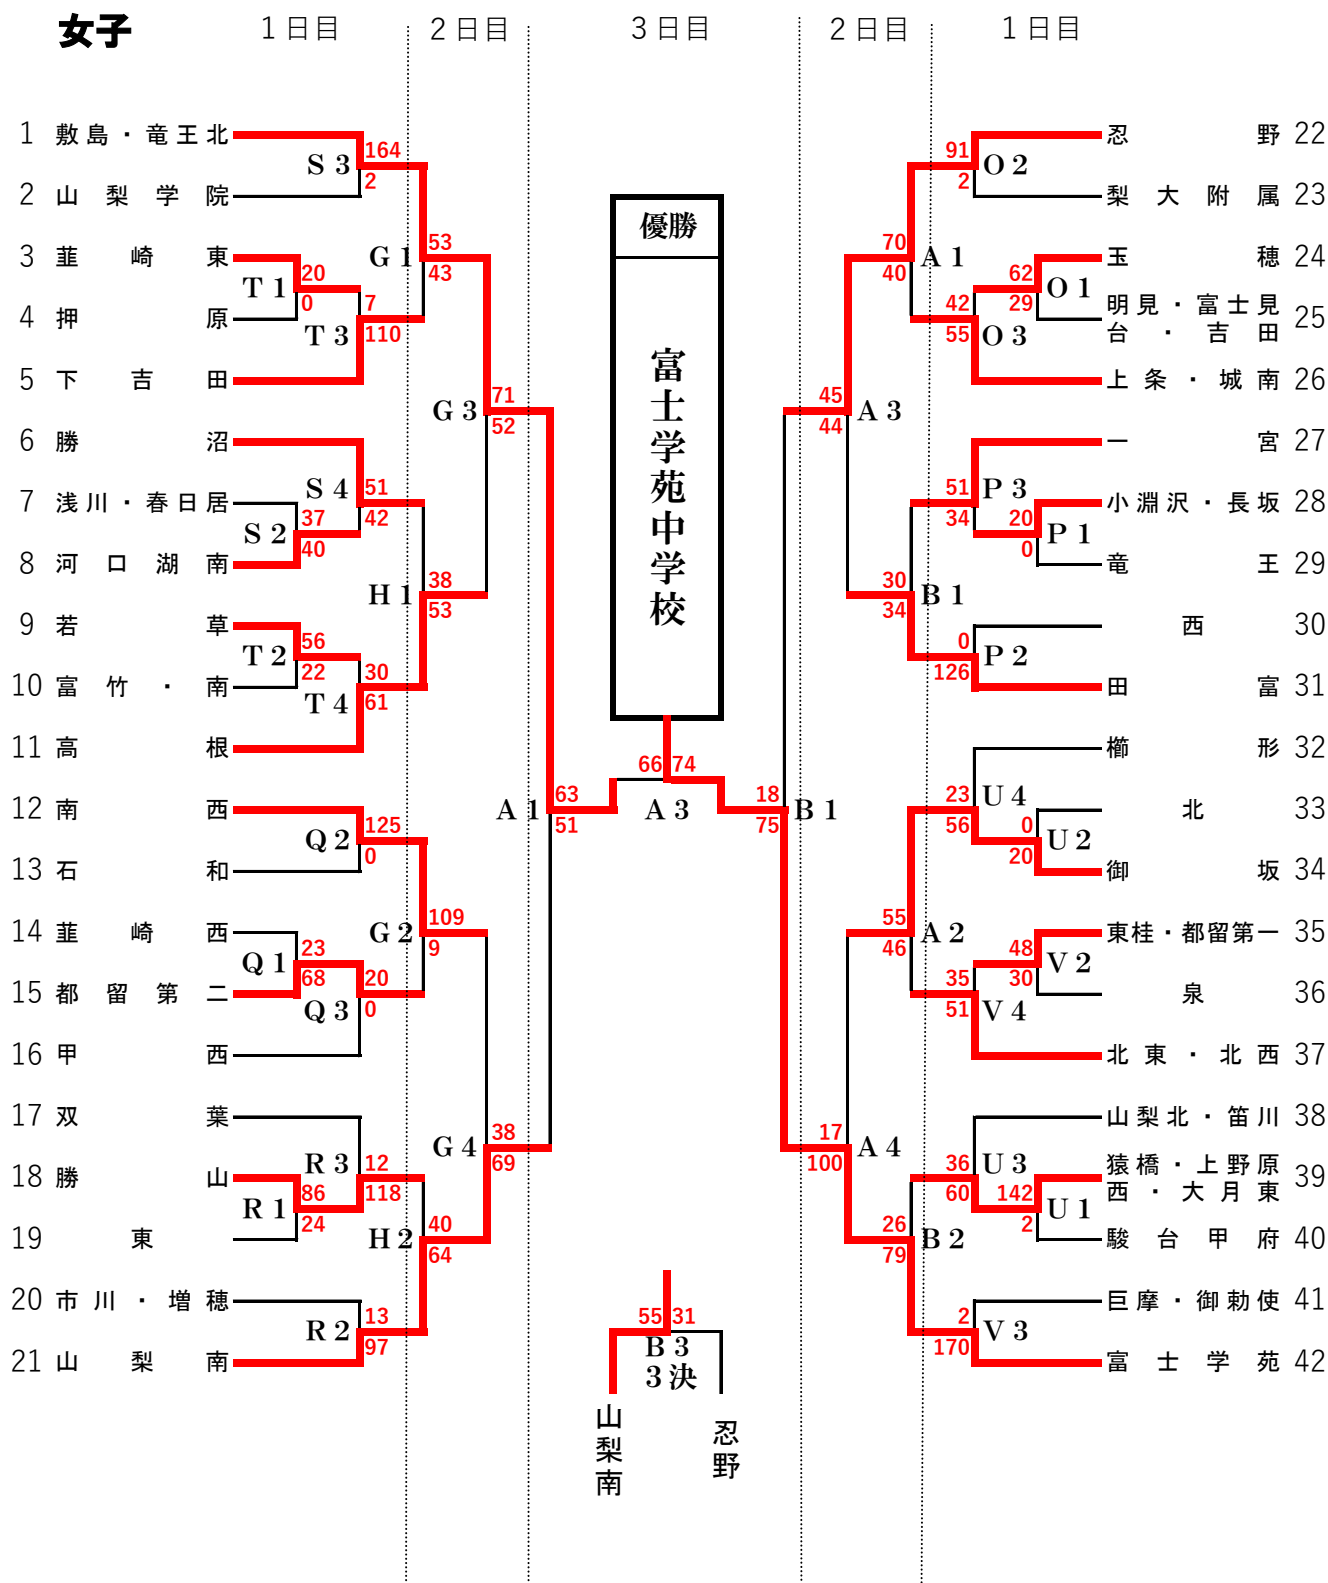

第43回山梨県中学生バスケットボール1年生大会組み合わせ

女子

女子会場	コート	場所
1日目	O, P	玉穂中学校
	Q, R	双葉中学校
	S, T	敷島中学校
	U, V	榊形中学校
2日目	A, B	忍野中学校
	G, H	高根中学校
3日目	A, B	忍野中学校

【1日目】	
第1試合: 9:30~	第2試合: 11:10~
第3試合: 12:50~	第4試合: 14:30~
【2日目】	
第1試合: 9:30~	第2試合: 11:10~
第3試合: 12:50~	第4試合: 14:30~
【3日目】	
第1試合: 9:30~	第2試合: 11:10~
第3試合: 12:50~	第4試合: 14:30~