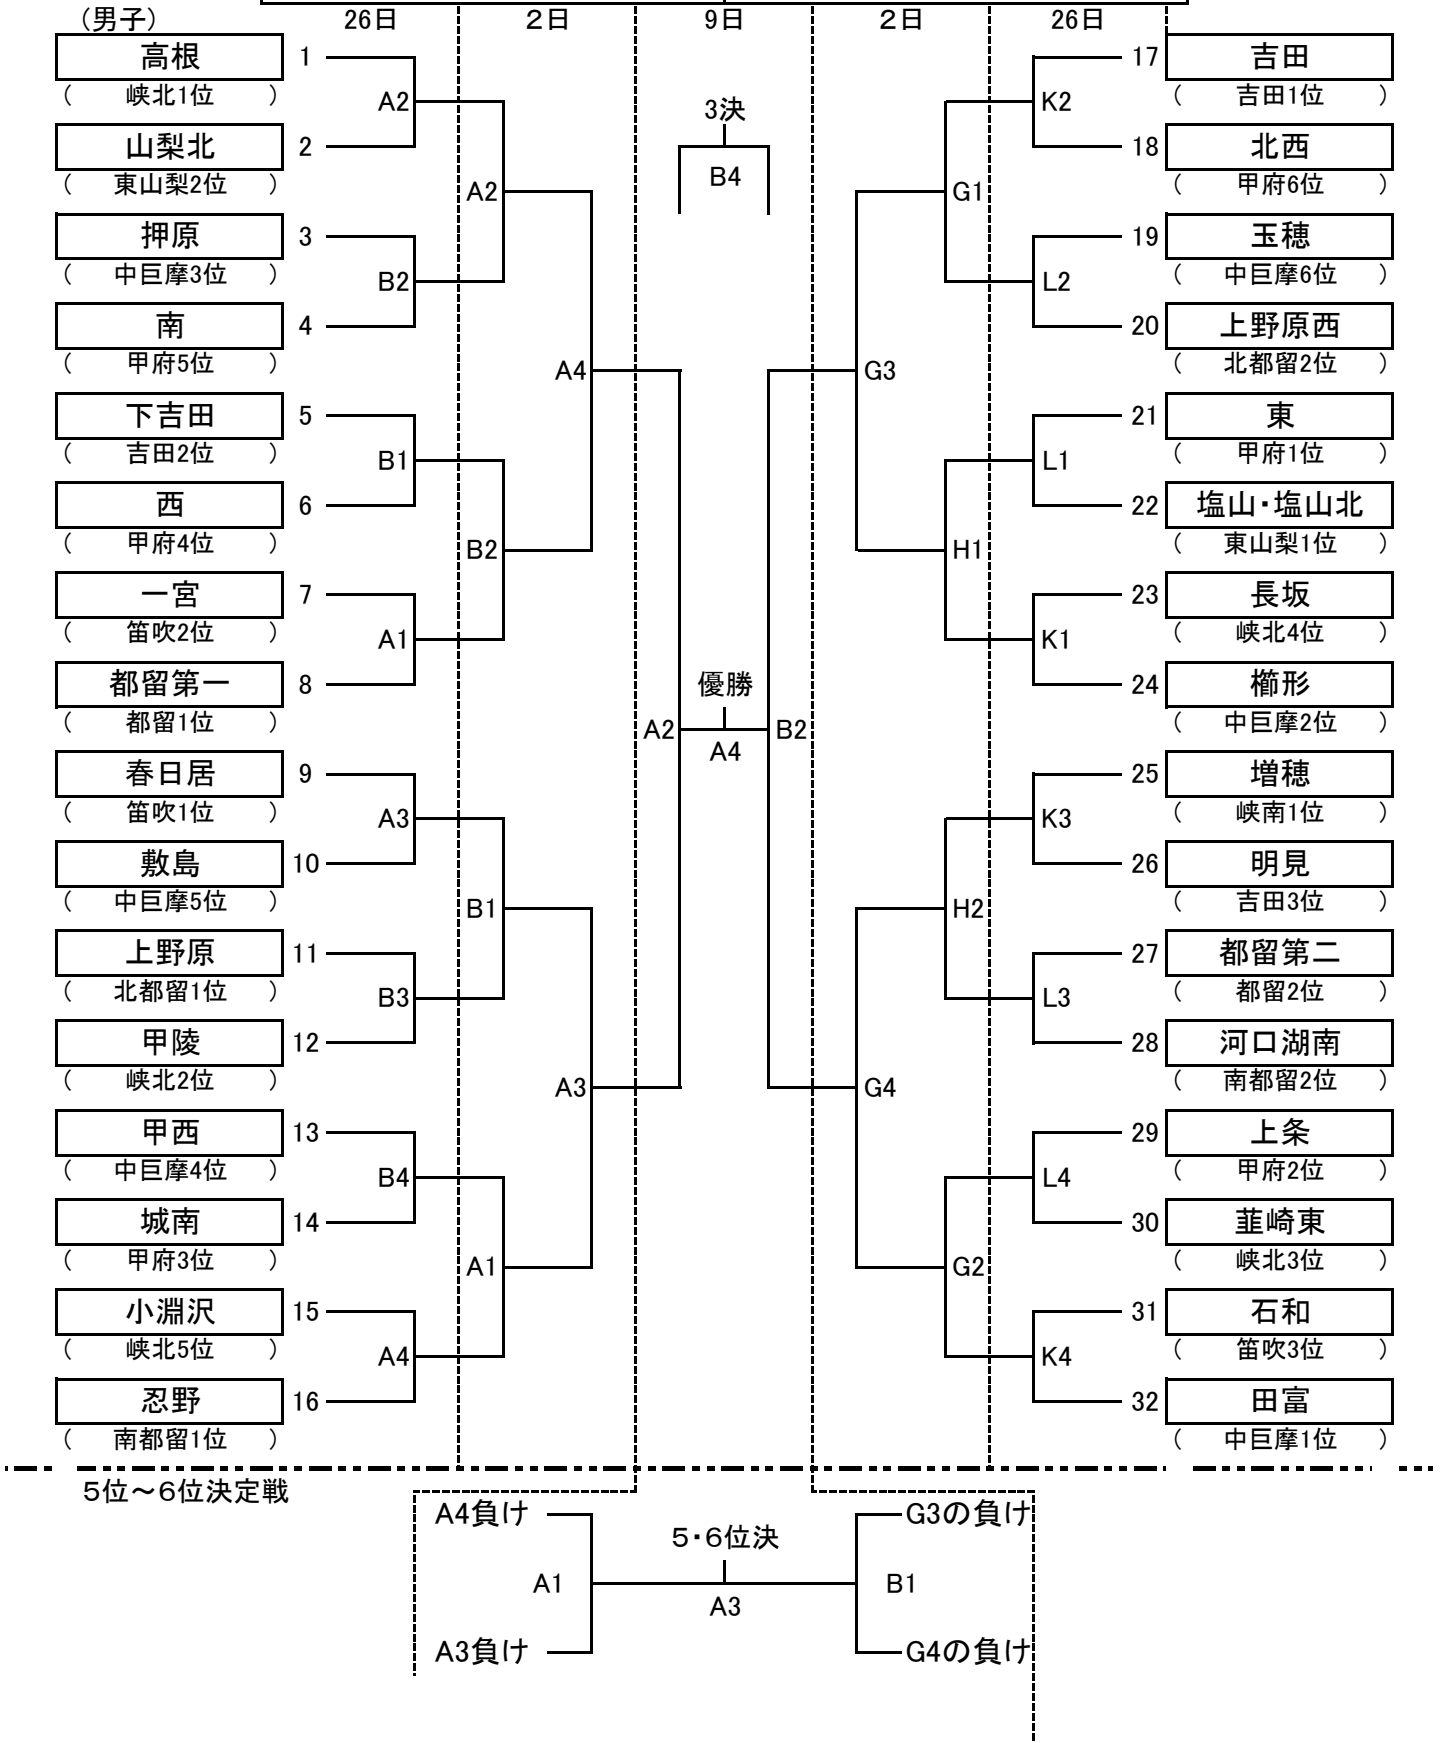

# 第67回山梨県中学校バスケットボール選手権大会組み合わせ表

昭和総合総合体育館(男子)	A・B	富士北麓公園体育館(女子)	C・D
笛吹市御坂体育館(男子)	G・H	鐘山スポーツセンター体育館(女子)	E・F
韮崎東中学校体育館(男子)	K・L	笛吹市若彦路体育館(女子)	I・J

※開始予定時刻(3日間とも)

第1試合 9:30～ 第2試合 11:00～ 3試合 12:30～ 第4試合 14:00～