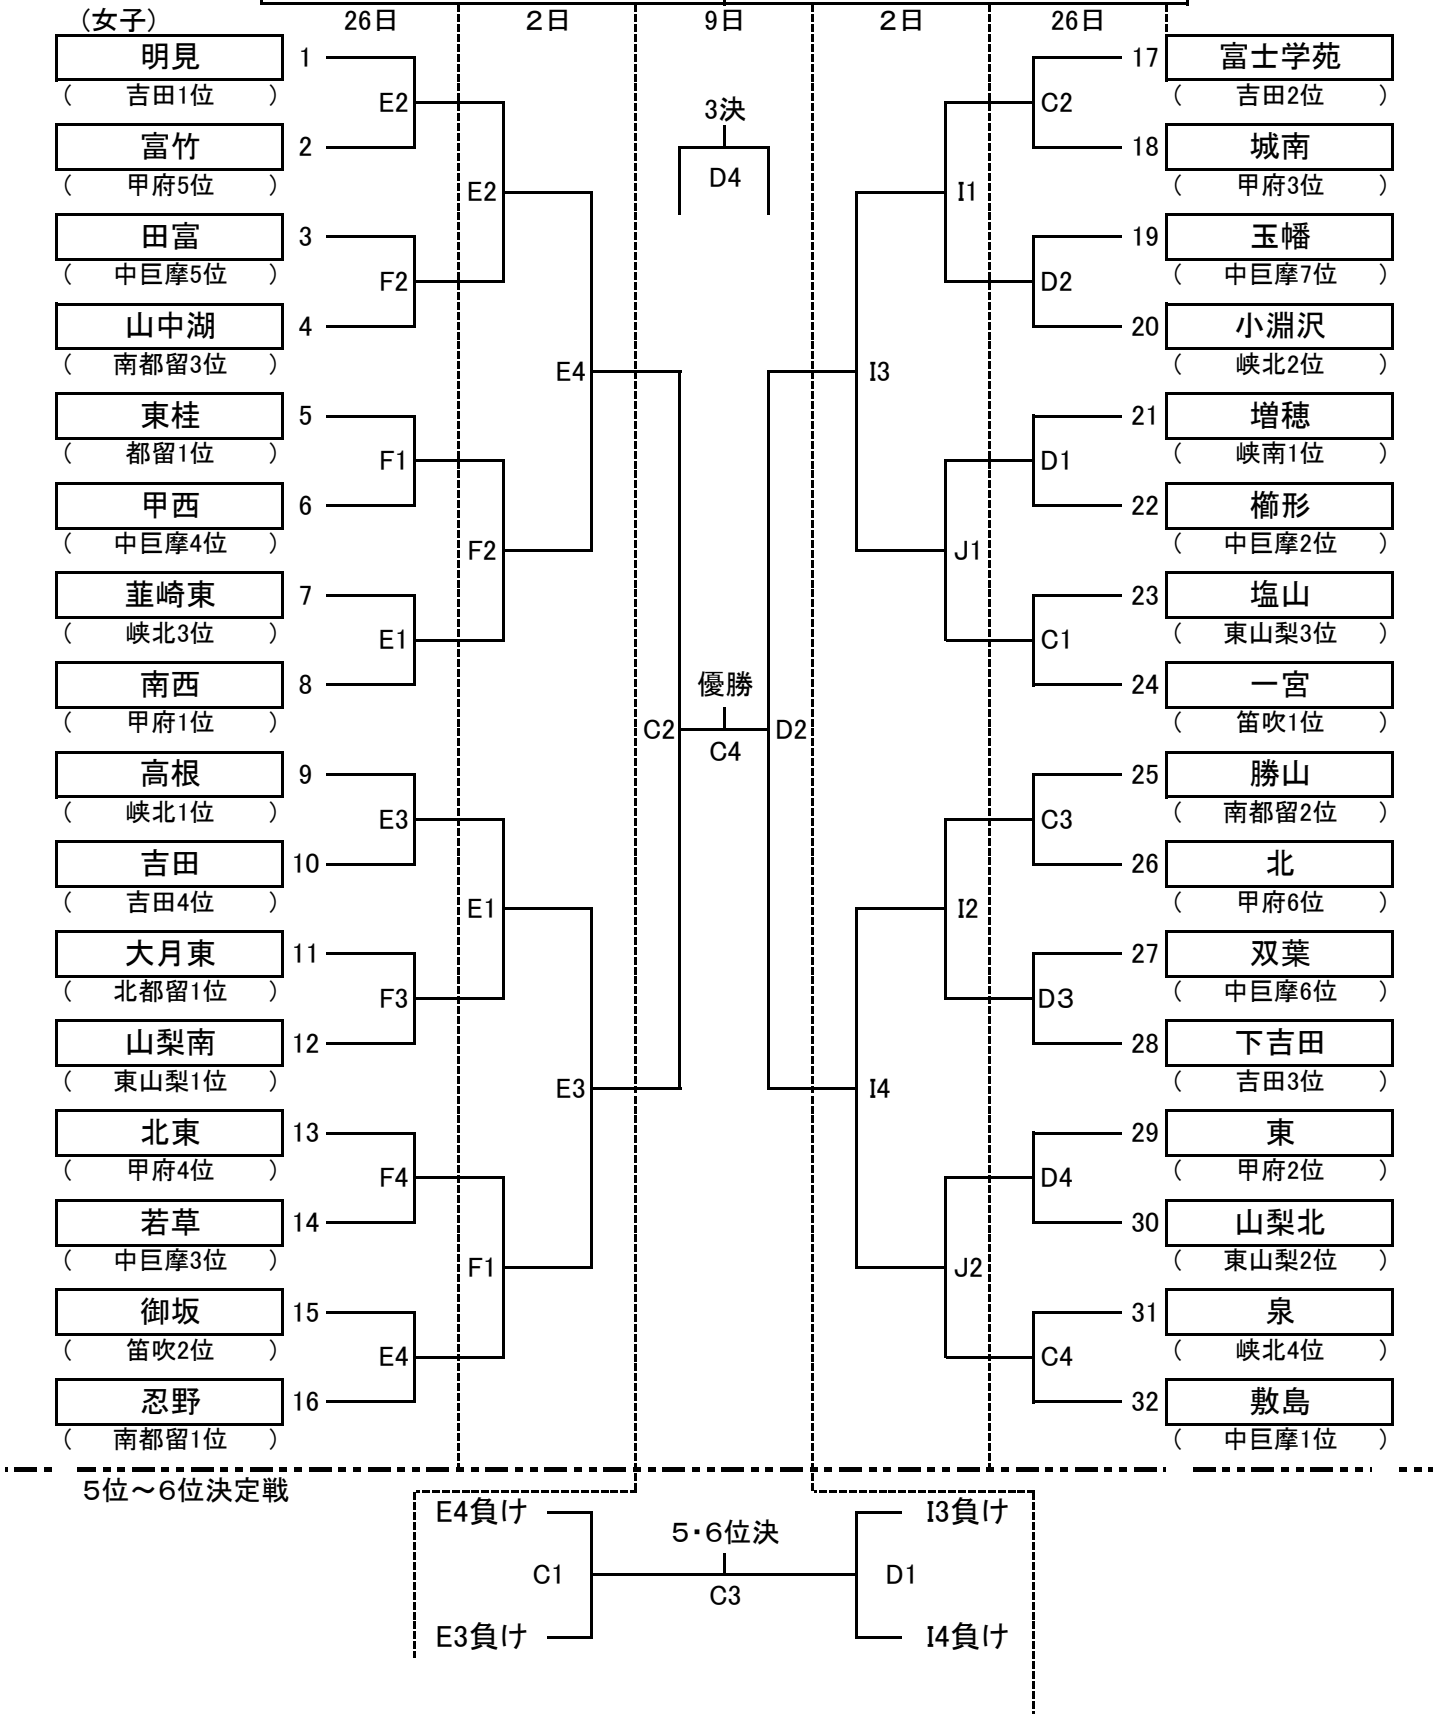

第67回山梨県中学校バスケットボール選手権大会組み合わせ表

昭和総合総合体育館(男子)	A・B	富士北麓公園体育館(女子)	C・D
笛吹市御坂体育館(男子)	G・H	鐘山スポーツセンター体育館(女子)	E・F
韮崎東中学校体育館(男子)	K・L	笛吹市若彦路体育館(女子)	I・J

※開始予定時刻(3日間とも)

第1試合 9:30～ 第2試合 11:00～ 3試合 12:30～ 第4試合 14:00～