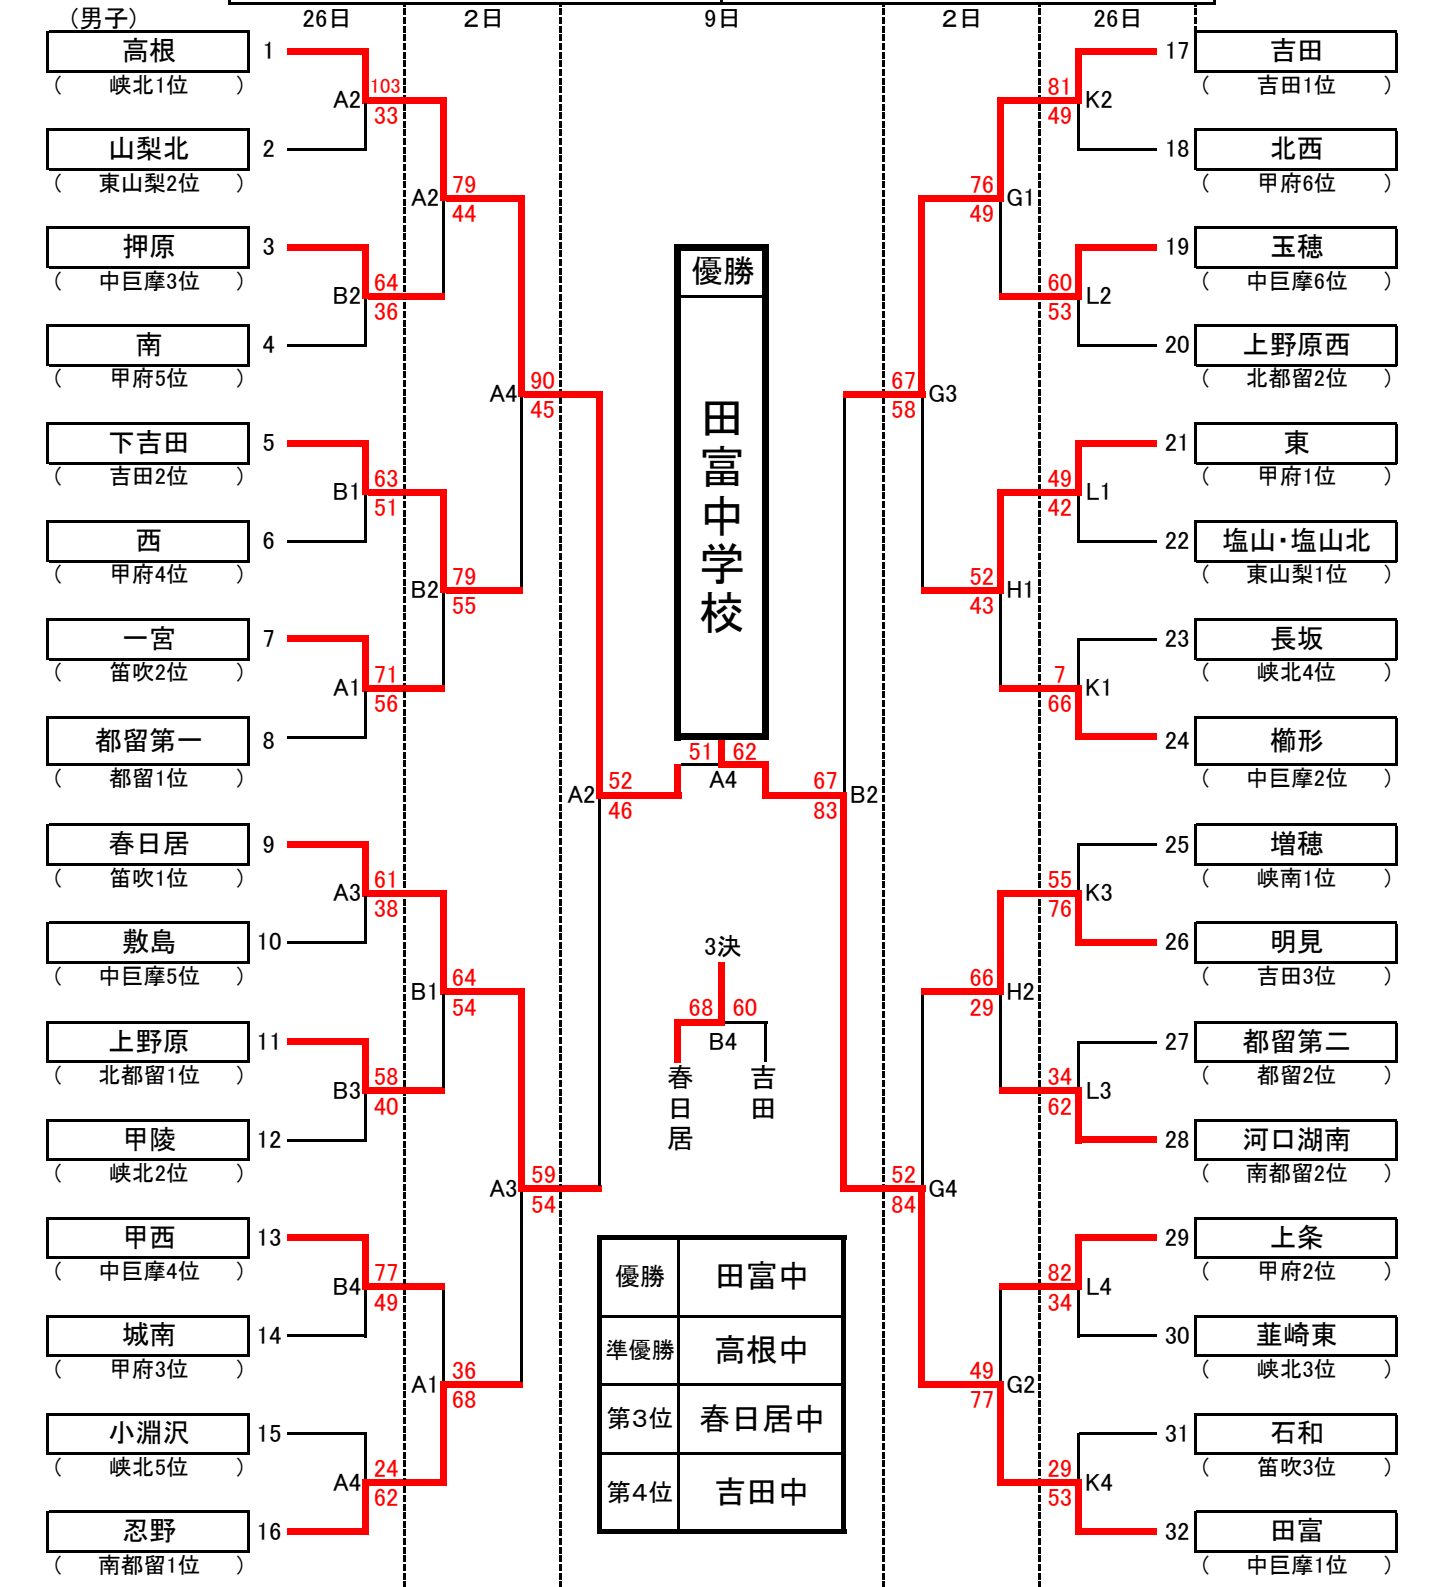

第67回山梨県中学校バスケットボール選手権大会組み合わせ表

昭和総合総合体育館(男子)	A・B	富士北麓公園体育館(女子)	C・D
笛吹市御坂体育館(男子)	G・H	鐘山スポーツセンター体育館(女子)	E・F
韮崎東中学校体育館(男子)	K・L	笛吹市若彦路体育館(女子)	I・J

5位～6位決定戦

※開始予定時刻(3日間とも)

第1試合 9:30～ 第2試合 11:00～ 3試合 12:30～ 第4試合 14:00～