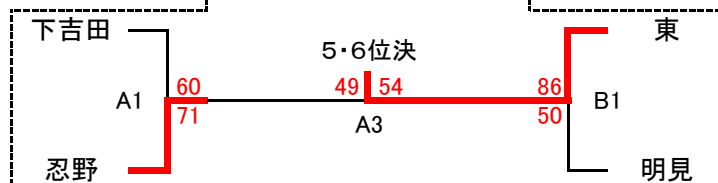

第67回山梨県中学校バスケットボール選手権大会組み合わせ表

昭和総合総合体育館(男子)	A・B	富士北麓公園体育館(女子)	C・D
笛吹市御坂体育館(男子)	G・H	鐘山スポーツセンター体育館(女子)	E・F
韮崎東中学校体育館(男子)	K・L	笛吹市若彦路体育館(女子)	I・J

5位～6位決定戦

※開始予定時刻(3日間とも)

第1試合 9:30～ 第2試合 11:00～ 3試合 12:30～ 第4試合 14:00～