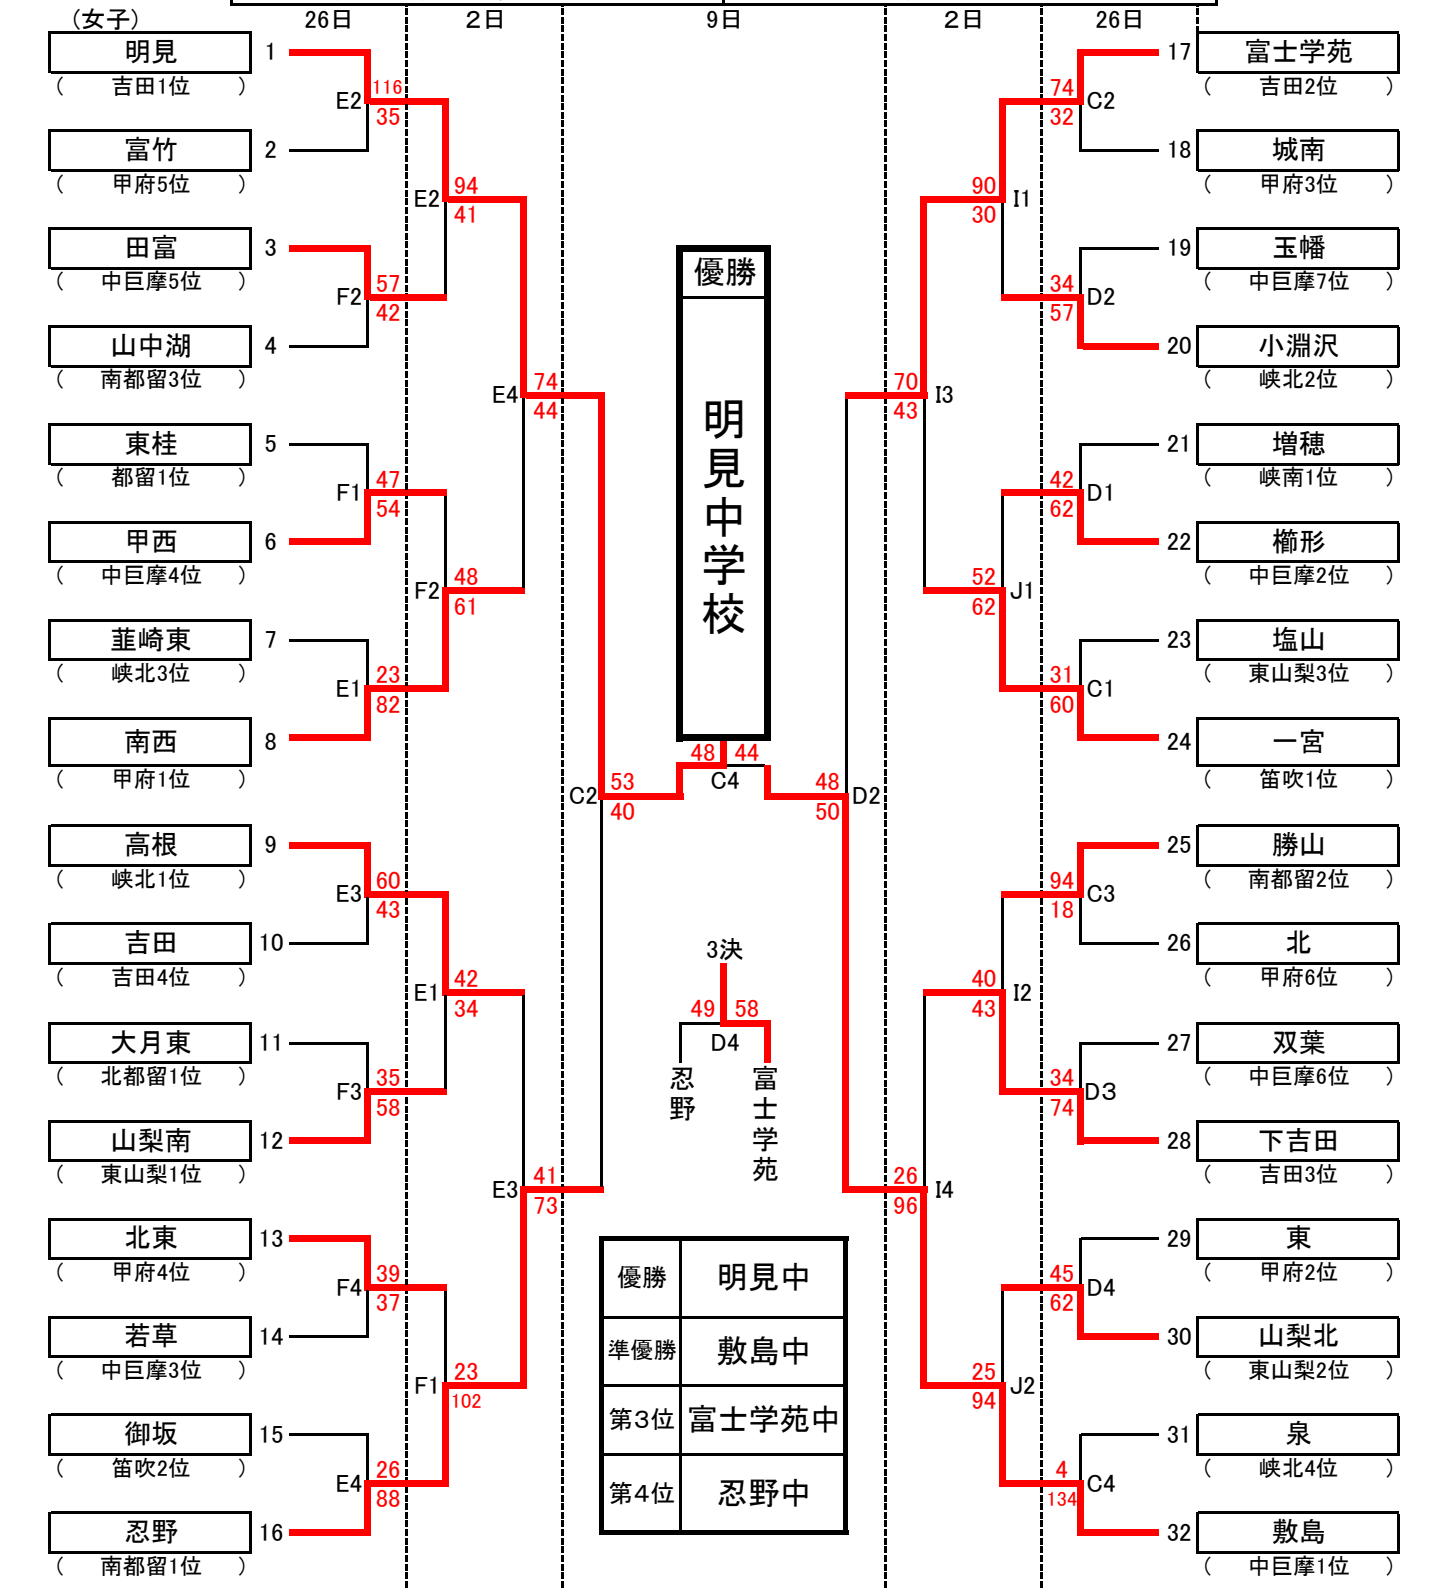

第67回山梨県中学校バスケットボール選手権大会組み合わせ表

昭和総合総合体育館(男子)	A・B	富士北麓公園体育館(女子)	C・D
笛吹市御坂体育館(男子)	G・H	鐘山スポーツセンター体育館(女子)	E・F
韮崎東中学校体育館(男子)	K・L	笛吹市若彦路体育館(女子)	I・J

※開始予定時刻(3日間とも)

第1試合 9:30～ 第2試合 11:00～ 3試合 12:30～ 第4試合 14:00～