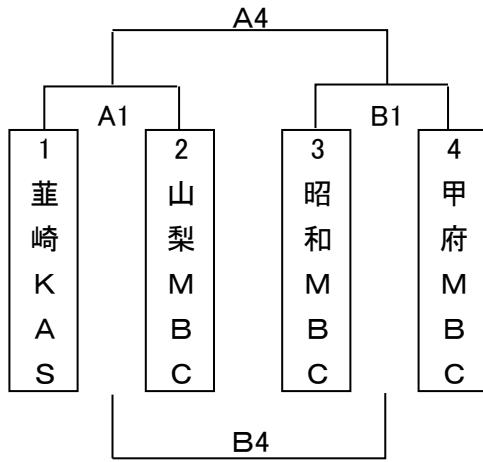

# 第11回山梨県ママさんバスケットボール交歓大会 夏季大会及び 第4回オールレディースフレンドリーマッチ組合せ表

H25. 6. 30 若彦路体育館

## <Bパート>