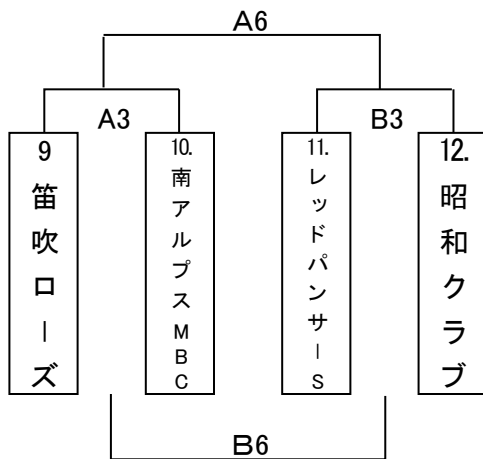

<Cパート>

第1試合 9:00～
第2試合 10:20～
第3試合 11:40～
第4試合 13:00～
第5試合 14:20～
第6試合 15:40～