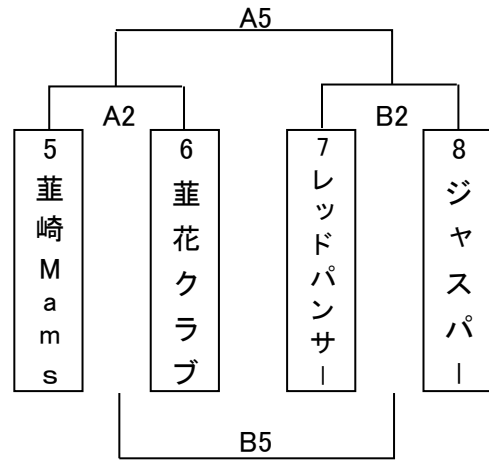

<Bパート>