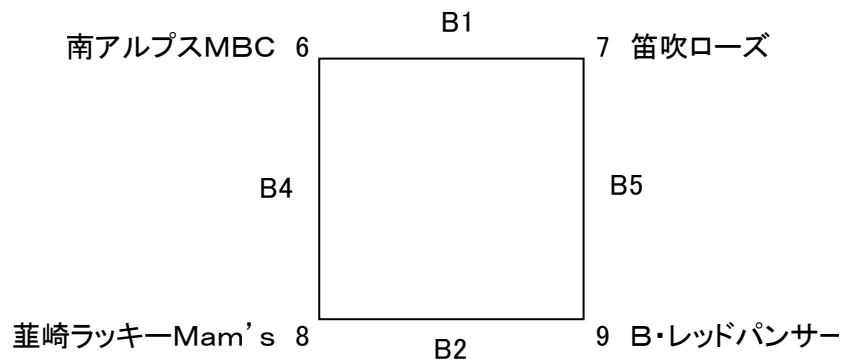

第21回山梨県ママさんバスケットボール交歓大会 冬季組合せ

平成25年11月17日(日)

Aパート

Aコート

| | 開始時間 | 対 戦 |
|---|-------|-----------------|
| 1 | 9:00 | 昭和MBC : 山梨MBC |
| 2 | 10:20 | 甲府MBC : 薺花クラブ |
| 3 | 11:40 | 昭和MBC : レッドパンサー |
| 4 | 13:00 | 甲府MBC : 山梨MBC |
| 5 | 14:20 | 薺花クラブ : レッドパンサー |

Bパート

Bコート

| | 開始時間 | 対 戦 |
|---|-------|-------------------------|
| 1 | 9:00 | 南アルプスMBC : 笛吹ローズ |
| 2 | 10:20 | 薺崎ラッキーMam's : B・レッドパンサー |
| 3 | 11:40 | |
| 4 | 13:00 | 南アルプスMBC : 薺崎ラッキーMam's |
| 5 | 14:20 | 笛吹ローズ : B・レッドパンサー |