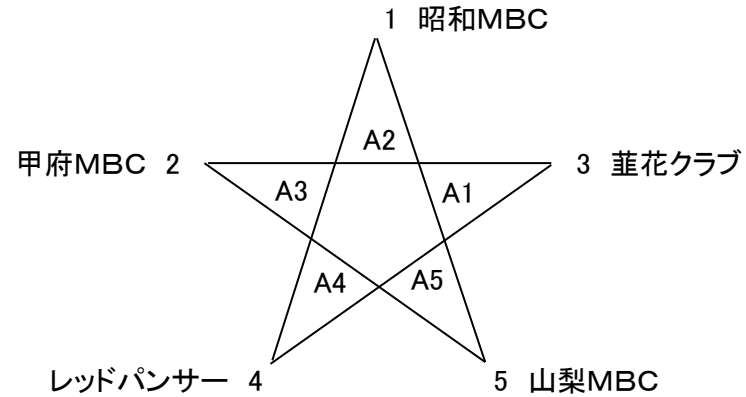

第21回山梨県ママさんバスケットボール交歓大会 冬季組合せ

平成25年11月17日(日)

Aパート

Aコート

| | 開始時間 | 対 戦 |
|---|-------|-----------------|
| 1 | 9:00 | 昭和MBC : 山梨MBC |
| 2 | 10:20 | 甲府MBC : 薺花クラブ |
| 3 | 11:40 | 昭和MBC : レッドパンサー |
| 4 | 13:00 | 甲府MBC : 山梨MBC |
| 5 | 14:20 | 薺花クラブ : レッドパンサー |

Bパート

Bコート

| | 開始時間 | 対 戦 |
|---|-------|-------------------------|
| 1 | 9:00 | 南アルプスMBC : 笛吹ローズ |
| 2 | 10:20 | 薺崎ラッキーMam's : B・レッドパンサー |
| 3 | 11:40 | |
| 4 | 13:00 | 南アルプスMBC : 薺崎ラッキーMam's |
| 5 | 14:20 | 笛吹ローズ : B・レッドパンサー |