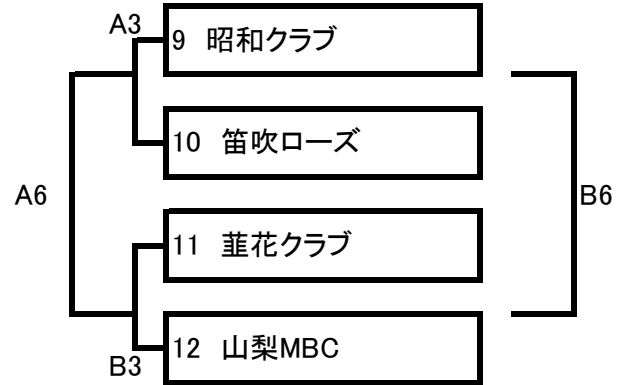

第12回山梨県ママさんバスケットボール交歓大会 夏季大会 及び  
第5回オールレディスフレンドリーマッチ 組み合わせ表

<Aパート>

<Cパート>

<Bパート>

Aコート

試合	時間	対 戦	T.O.	審判
第1	9:00～	韮崎ラッキーMAM'S × FBC	昭和クラブ	
第2	10:20～	昭和MBC × 甲府MBC	韮崎ラッキーM	
第3	11:40～	昭和クラブ × 笛吹ローズ	甲府MBC	
第4	13:00～	A1・B1の勝者	笛吹ローズ	
第5	14:20～	A2・B2の勝者	FBC	
第6	15:40～	A3・B3の勝者	昭和MBC	

Bコート

試合	時間	対 戦	T.O.	審判
第1	9:00～	レッドパンサー × 南アルプスMBC	韮花クラブ	
第2	10:20～	ジャスパー × レッドパンサーS	南アルプス	
第3	11:40～	韮花クラブ × 山梨MBC	レッドS	
第4	13:00～	A1・B1の敗者	山梨MBC	
第5	14:20～	A2・B2の敗者	レッドパンサー	
第6	15:40～	A3・B3の勝者	ジャスパー	