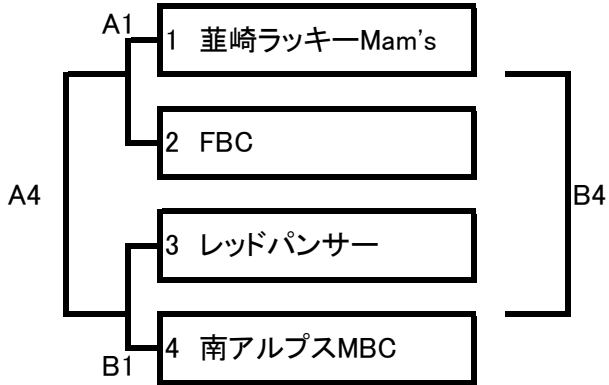

第12回山梨県ママさんバスケットボール交歓大会 夏季大会 及び  
第5回オールレディスフレンドリーマッチ 組み合わせ表

<Aパート>

<Cパート>

<Bパート>

Aコート

試合	時間	対 戦	T.O.	審判
第1	9:00～	韮崎ラッキーMAM'S × FBC	昭和クラブ	
第2	10:20～	昭和MBC × 甲府MBC	韮崎ラッキーM	
第3	11:40～	昭和クラブ × 笛吹ローズ	甲府MBC	
第4	13:00～	A1・B1の勝者	笛吹ローズ	
第5	14:20～	A2・B2の勝者	FBC	
第6	15:40～	A3・B3の勝者	昭和MBC	

Bコート

試合	時間	対 戦	T.O.	審判
第1	9:00～	レッドパンサー × 南アルプスMBC	韮花クラブ	
第2	10:20～	ジャスパー × レッドパンサーS	南アルプス	
第3	11:40～	韮花クラブ × 山梨MBC	レッドS	
第4	13:00～	A1・B1の敗者	山梨MBC	
第5	14:20～	A2・B2の敗者	レッドパンサー	
第6	15:40～	A3・B3の勝者	ジャスパー	