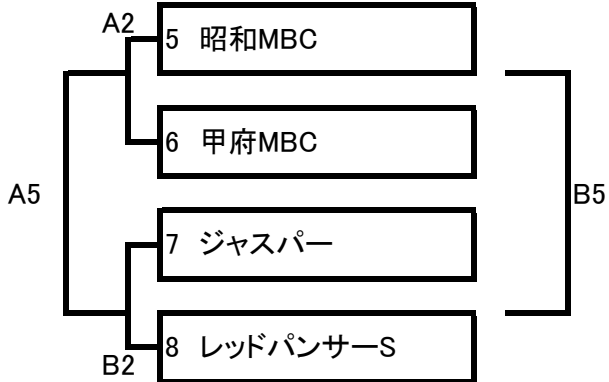

第12回山梨県ママさんバスケットボール交歓大会 夏季大会 及び  
第5回オールレディスフレンドリーマッチ 組み合わせ表

<Aパート>

<Cパート>

<Bパート>

Aコート

試合	時間	対 戦	T.O.	審判
第1	9:00～	韮崎ラッキーMAM'S × FBC	昭和クラブ	
第2	10:20～	昭和MBC × 甲府MBC	韮崎ラッキーM	
第3	11:40～	昭和クラブ × 笛吹ローズ	甲府MBC	
第4	13:00～	A1・B1の勝者	笛吹ローズ	
第5	14:20～	A2・B2の勝者	FBC	
第6	15:40～	A3・B3の勝者	昭和MBC	

Bコート

試合	時間	対 戦	T.O.	審判
第1	9:00～	レッドパンサー × 南アルプスMBC	韮花クラブ	
第2	10:20～	ジャスパー × レッドパンサーS	南アルプス	
第3	11:40～	韮花クラブ × 山梨MBC	レッドS	
第4	13:00～	A1・B1の敗者	山梨MBC	
第5	14:20～	A2・B2の敗者	レッドパンサー	
第6	15:40～	A3・B3の勝者	ジャスパー	