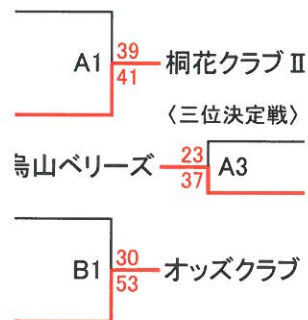

## 第20回関東ママさんバスケットボール交歓大会結果

### [Aブロック(シニア)]

11/23    11/22

11/23  
〈敗者戦〉