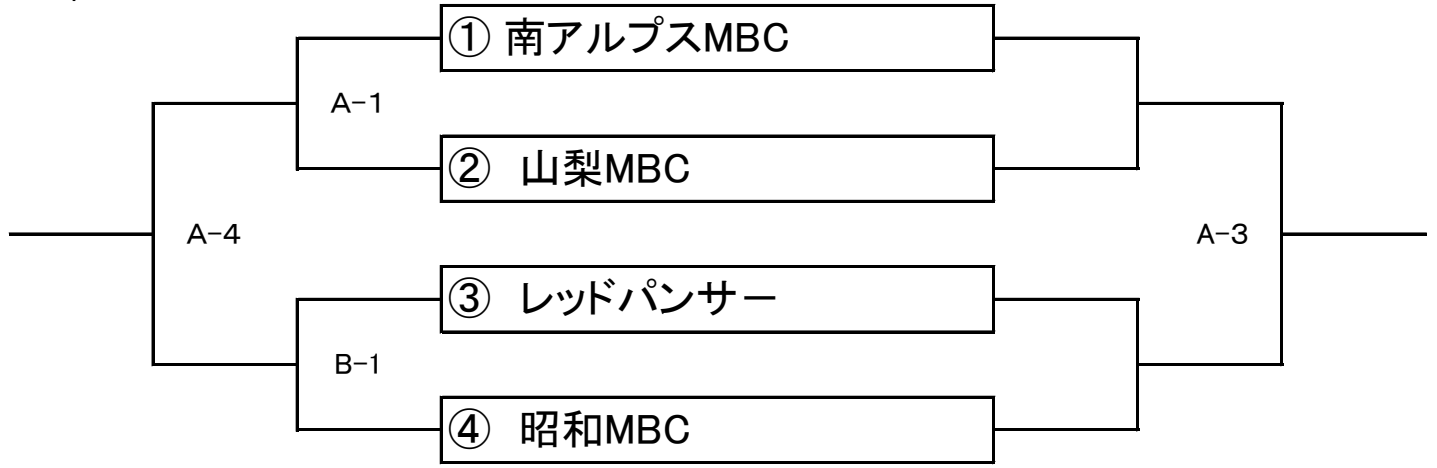

トーナメント表

Aパート

Bパート

Aコート

試合	時間	対戦	TO	審判
第1	9:40~	①×②	⑤・⑥	笛吹ローズ・韮崎ラッキーMam's
第2	11:00~	⑤×⑥	①・②	南アルプスMBC・山梨MBC
第3	13:20~	A-1敗者×B-1敗者	A-1勝者・B-1勝者	A-1勝者・B-1勝者
第4	14:45~	A-1勝者×B-1勝者	A-1敗者・B-1敗者	A-1敗者・B-1敗者

Bコート

試合	時間	対戦	TO	審判
第1	9:40~	③×④	⑦・⑧	甲府MBC・韮花クラブ
第2	11:00~	⑦×⑧	③・④	レッドパンサー・昭和MBC
第3	13:20~	A-2敗者×B-2敗者	A-2勝者・B-2勝者	A-2勝者・B-2勝者
第4	14:45~	A-2勝者×B-2勝者	A-2敗者・B-2敗者	A-2敗者・B-2敗者