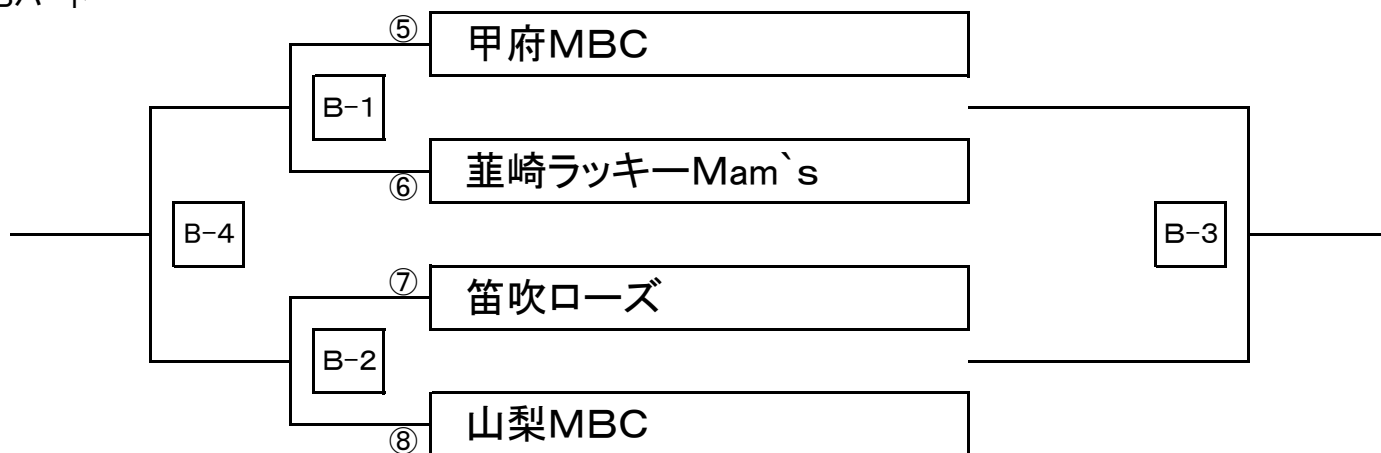

Bパート

Aコート

試合	時間	対戦	TO	審判
第1	9:30~	①×②	③・④の両チーム	連盟審判員
第2	10:50~	③×④	①・②の両チーム	連盟審判員
第3	13:20~	A-1負×A-2負	A1・A2の勝チーム	連盟審判員
第4	14:40~	A-1勝×A-2勝	A1・A2の負チーム	連盟審判員

Bコート

試合	時間	対戦	TO	審判
第1	9:30~	⑤×⑥	⑦・⑧の両チーム	⑦・⑧帯同
第2	10:50~	⑦×⑧	⑤・⑥の両チーム	⑤・⑥帯同
第3	13:20~	B-1負×B-2負	B1・B2の勝チーム	B1・B2勝帯同
第4	14:40~	B-1勝×B-2勝	B1・B2の負チーム	B1・B2負帯同