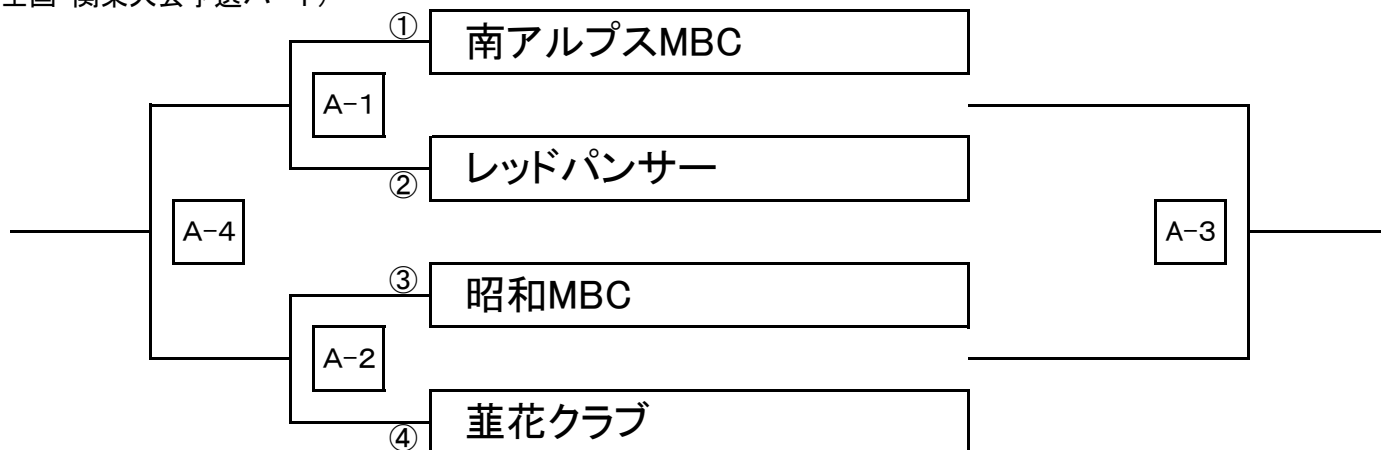

## Aパート

(全国・関東大会予選パート)

## Bパート

## Bコート

試合	時間	対戦	TO	審判
第1	9:30~	⑤×⑥	⑦・⑧の両チーム	⑦・⑧帯同
第2	10:50~	⑦×⑧	⑤・⑥の両チーム	⑤・⑥帯同
第3	13:20~	B-1負×B-2負	B1・B2の勝チーム	B1・B2勝帯同
第4	14:40~	B-1勝×B-2勝	B1・B2の負チーム	B1・B2負帯同