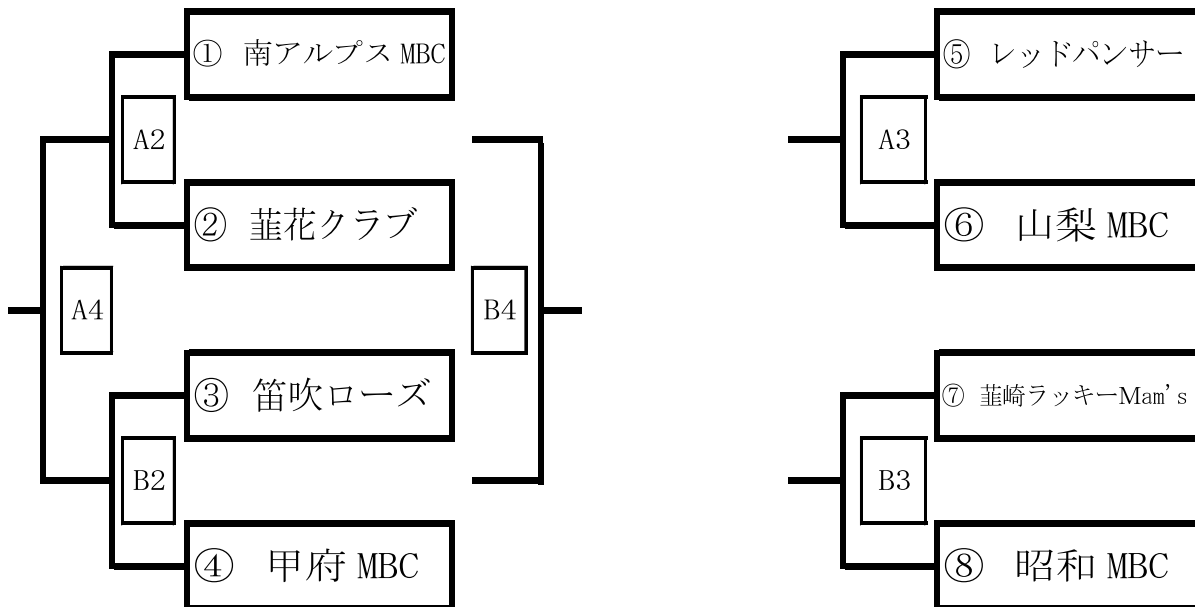

「第36回全国ママさんバスケットボール交歓大会」及び
「第23回関東ママさんバスケットボール交歓大会」 山梨県予選

<Aブロック>

<Bブロック>

○Aコート

試合	時間	対戦	TO	審判
1	9:30～	南アルプス MBC v s 昭和 MBC	①と②	
2	10:50～	南アルプス MBC v s 萼花クラブ	山梨	
3	13:20～	レッドパンサー v s 山梨 MBC	笛吹	
4	14:40～	A2 の勝者 v s B2 の勝者	昭和	

○Bコート

試合	時間	対戦	TO	審判
1	9:30～	レッドパンサー v s 萼崎ラッキーMam's (シニア)	③と④	
2	10:50～	笛吹ローズ v s 甲府 MBC	レッド	
3	13:20～	萼崎ラッキーMam's v s 昭和 MBC	甲府	
4	14:40～	A2 の敗者 v s B2 の敗者	ラッキーMam's	