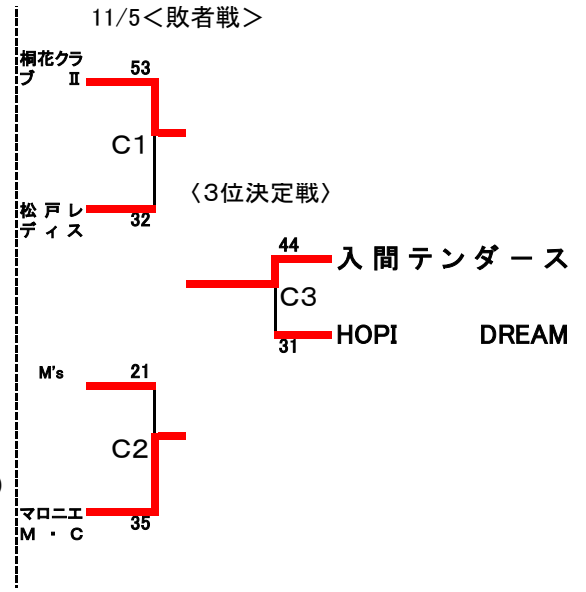

第23回関東ママさんバスケットボール交歓大会 組み合わせ表

Aブロック(シニア)

Bブロック

Cブロック