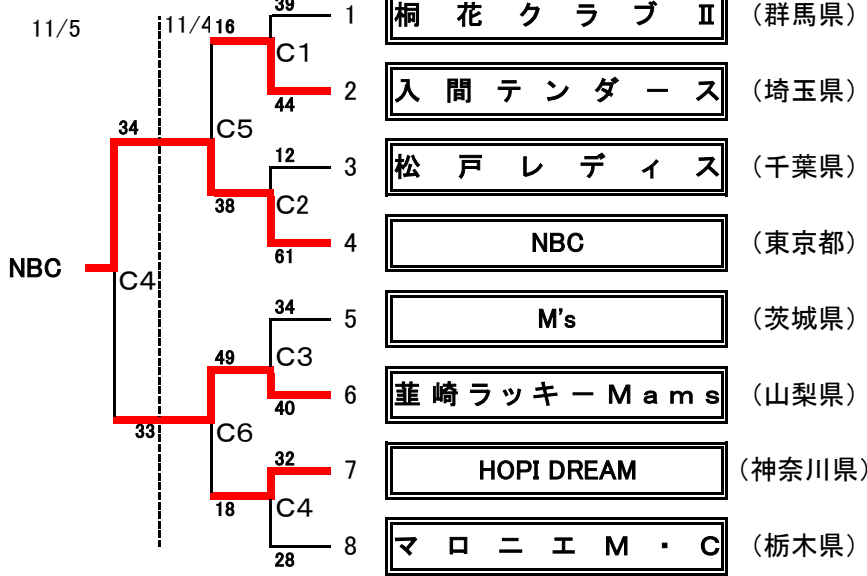

第23回関東ママさんバスケットボール交歓大会 組み合わせ表

Aブロック(シニア)

Bブロック

Cブロック