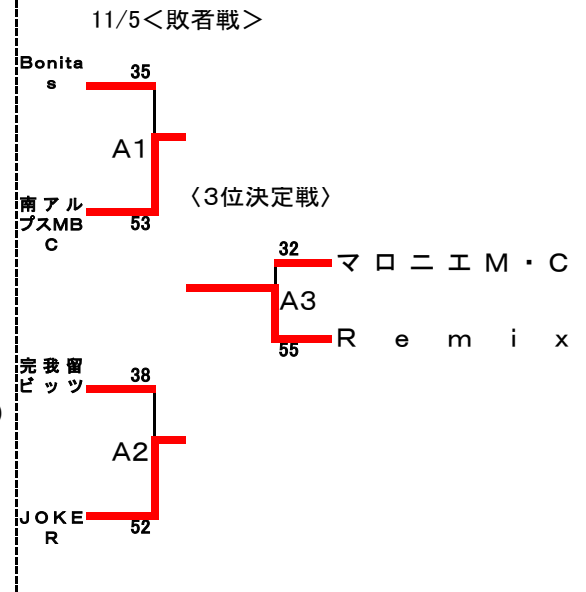

第23回関東ママさんバスケットボール交歓大会 組み合わせ表

Aブロック(シニア)

Bブロック

Cブロック