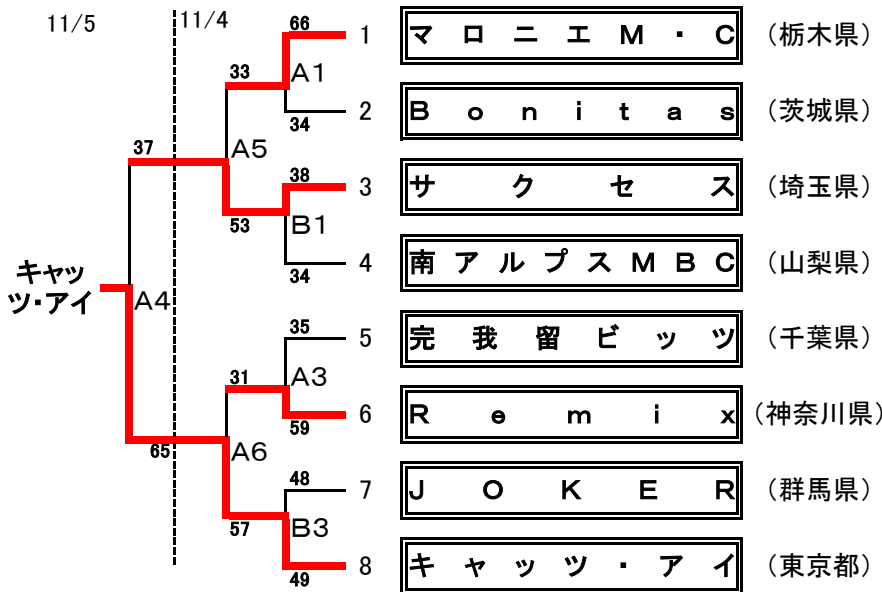

第23回関東ママさんバスケットボール交歓大会 組み合わせ表

Aブロック(シニア)

Bブロック

Cブロック