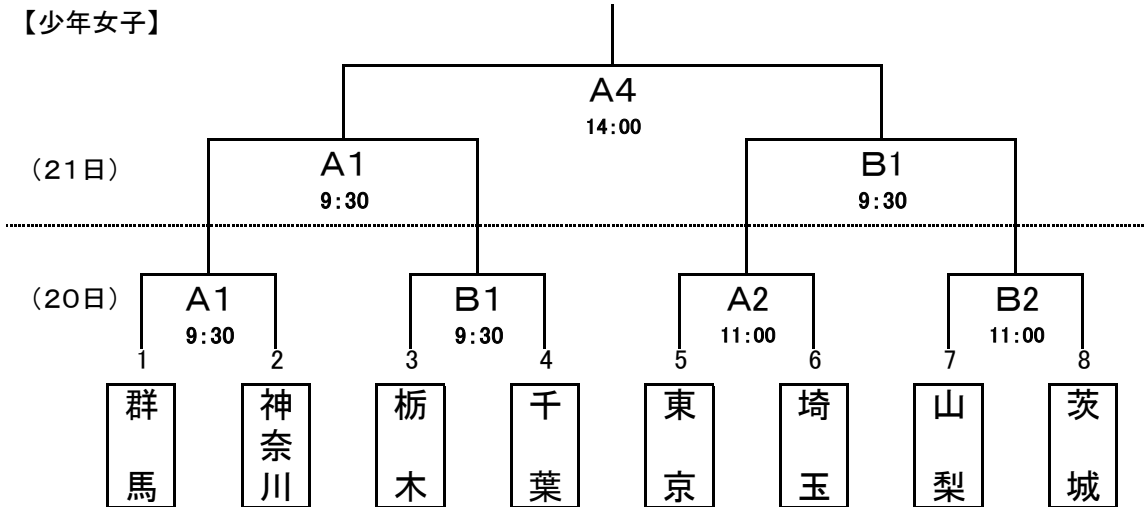

# バスケットボール競技組み合わせ(勝ち上がり)

期 日 平成28年8月20日(土)～21日(日)

会 場 富士北麓公園体育館

## 【少女女子】

## 【少年男子】