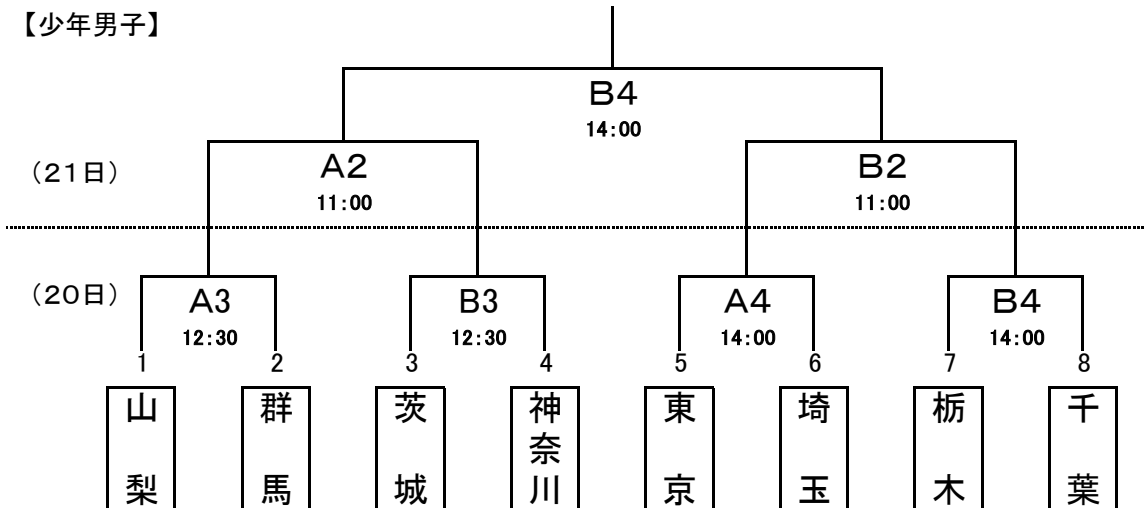

バスケットボール競技組み合わせ(勝ち上がり)

期 日 平成28年8月20日(土)～21日(日)

会 場 富士北麓公園体育館

【少女女子】

【少年男子】

【成年女子】