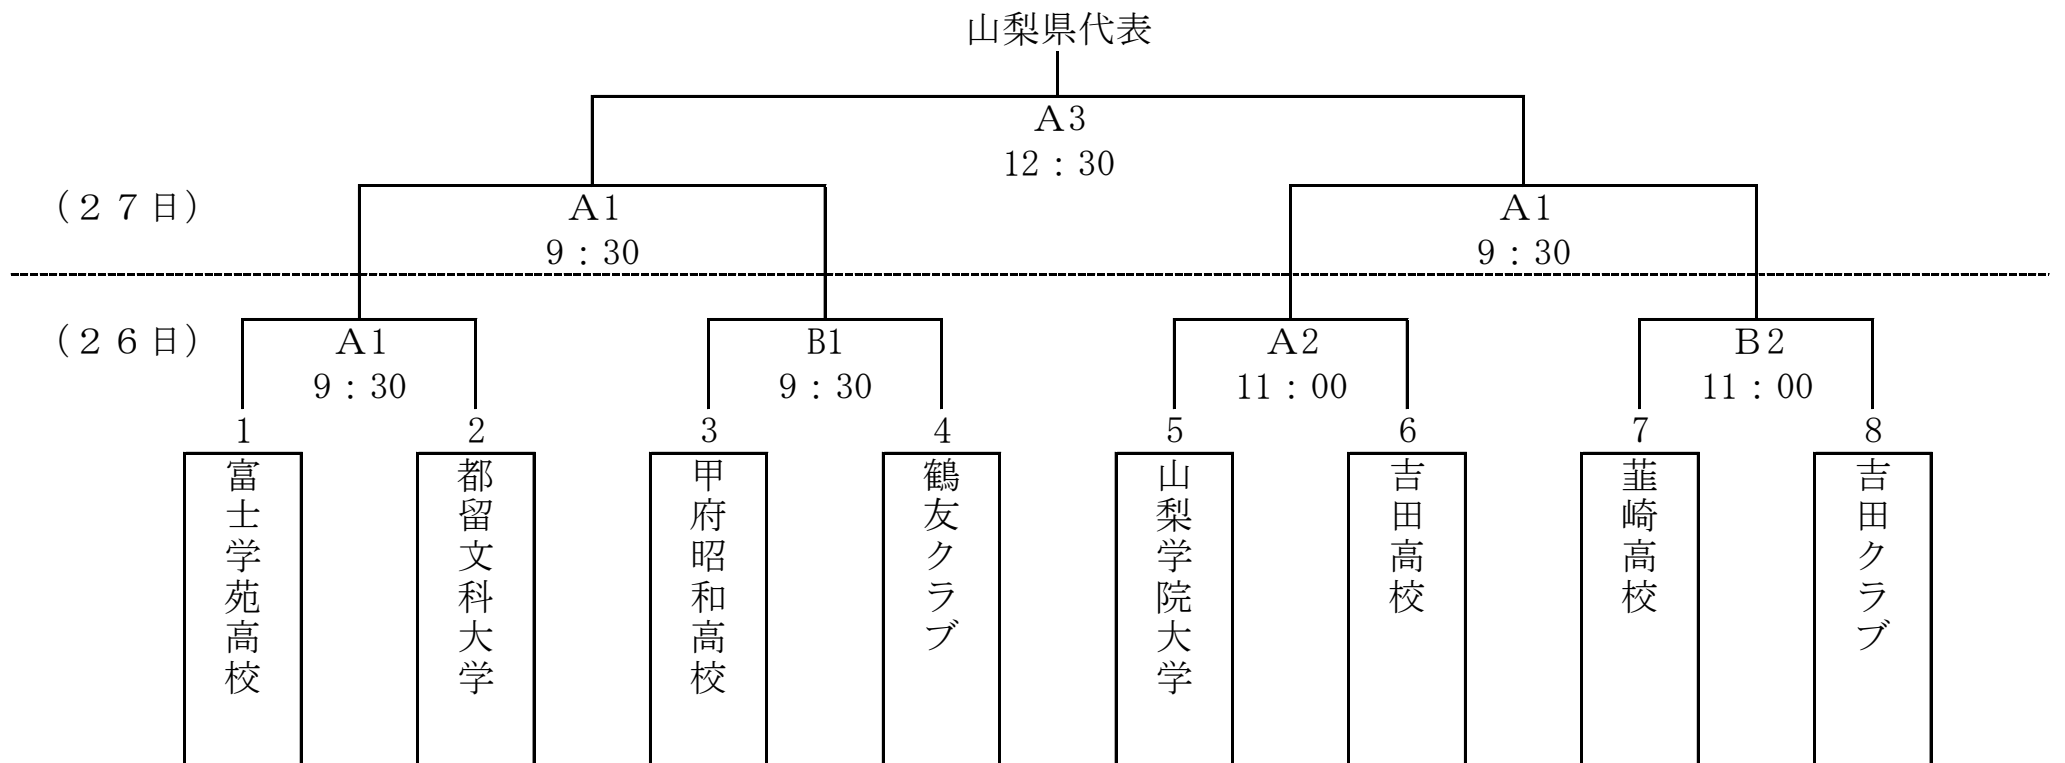

＜女子＞ 組合せ・大会の展望

【大会の展望】

関東大学一部を目指す山梨学院大学が、頭一つ抜きんでている。
 今年8月の福島インターハイでは、地元郡山商業（東北チャンピオン）を下し、ベスト16入りした富士学苑高校のアグレッシブなゲームは必見。

1 チーム名 富士学苑高校		
監督	小野利晴	
A・コーチ	渡邊康弘	
No	選手名	身長
5	池谷和実	154
6	芳賀保乃圭	156
7	湯川佑莉	169
8	廣瀬雪	162
9	天野静和	167
10	須藤茜	152
11	佐藤優衣	163
12	渡邊衣舞	166
13	羽田琴彩	154
14	望月李音	156
15	瀧森梨里亜	162
16	滝口愛梨	157
17	堀内あやみ	164
18	宮下ナギサ	161