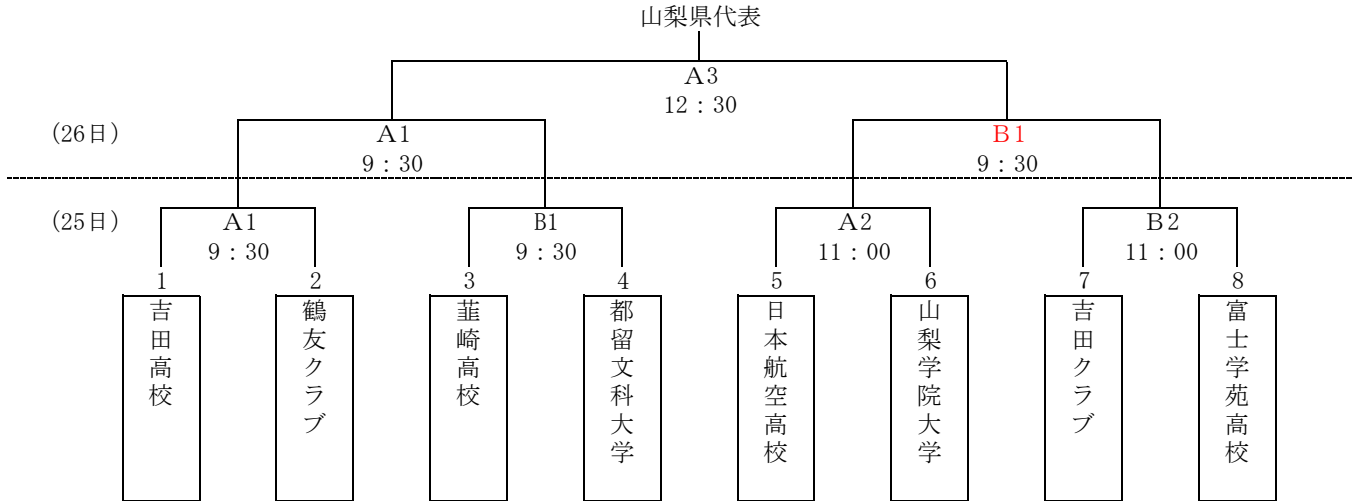

＜女子＞ 組合せ・大会の展望

【大会の展望】

今年も山梨学院大学を中心に大会が進む。対抗馬は韮崎高校か？。今年度は高校ナンバーワンの実力であり、アグレッシブな闘いを期待したい。社会人2位の鶴友クラブが韮崎高校の前に立ち上がり、山梨学院大学との代表争いに駒を進めるのか興味深い。

1 チーム名 吉田高校		
コーチ	渡辺 文章	
A・コーチ	堀内 寛子	
No	選手名	身長
4	小山笑充	152
5	小山真充	153
6	市川 楓	159
7	権正真菜	152
8	羽田毬乃	155
9	小澤真奈	171
10	小塚青空	161
11	渡邊瑞稀	156
12	天野さくら	158
13	篠塚夢来	159
14	渡邊結南	164
15	早川詩乃	165
16	河西彩愛	158
17	高部あゆみ	150
18	萱 沼 萌 香	151
19	小佐野七菜子	159