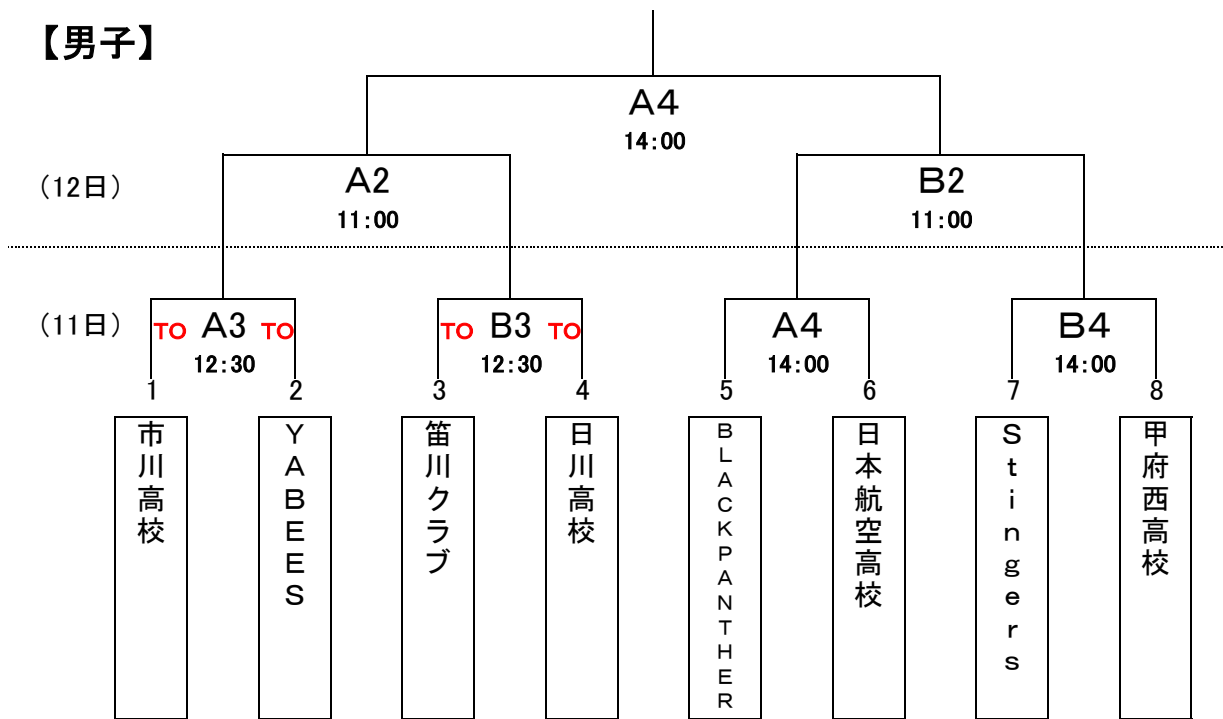

第95回天皇杯・第86回皇后杯 山梨県代表決定トーナメント大会

期 日 令和元年8月11日(日)～12日(祝)
会 場 南アルプス市櫛形総合体育館

【男子】

【女子】