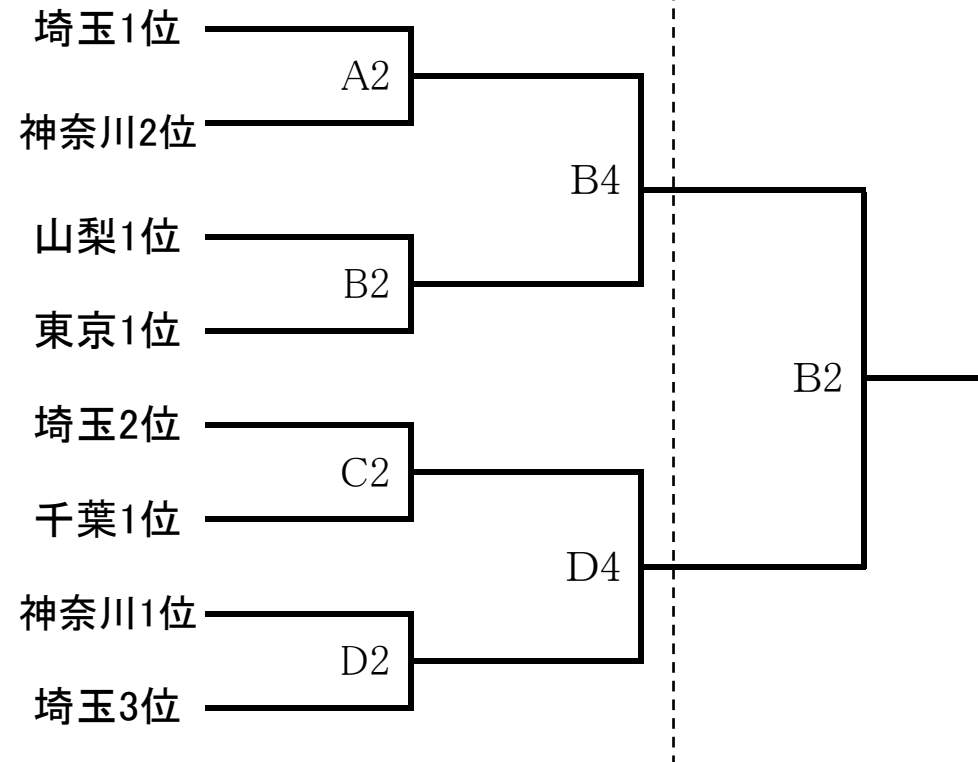

A1

B1

A3

《女子》

- 1 ブルーインズレッズ
- 2 Cool de beauty
- 3 昭和
- 4 MYC
- 5 春日部KMC
- 6 ハンプティ ダンプティ
- 7 かつみクラブ
- 8 Biscuit2☆40s

A・Bコート:小瀬体育館
C・Dコート:緑が丘体育館
9月17日

9月18日

第5回 全日本社会人O-50バスケットボール選手権大会関東ブロック予選

	9月17日(土)	9月18日(日)
第1試合	9:00～	9:00～
第2試合	11:00～	11:00～
第3試合	13:00～	13:30～
第4試合	15:00～	—