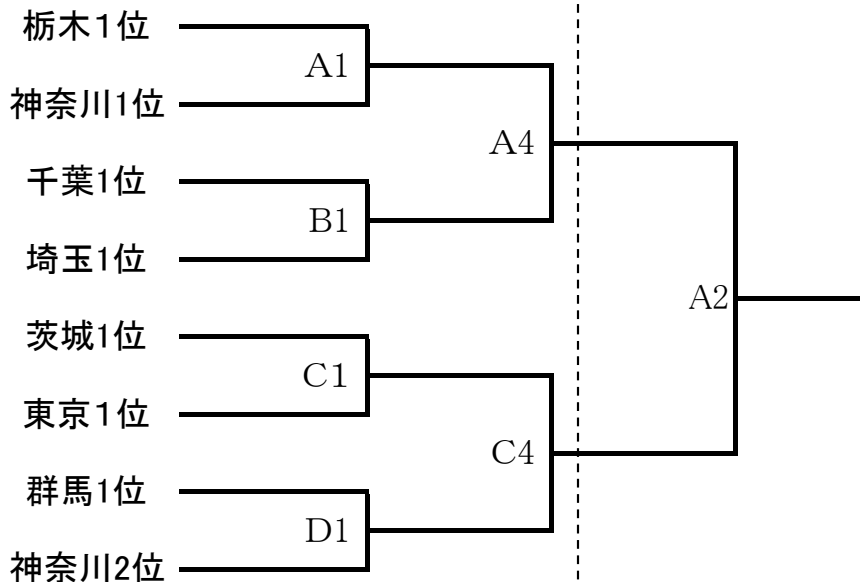

A・Bコート:小瀬体育館

C・Dコート:緑が丘体育館

組合せ

《男子》

- 1 栃木スーパーシニア
- 2 nosso世田谷
- 3 BRONCOS・SENIOR
- 4 トリプルエス
- 5 茨城スーパーシニア
- 6 neoうめや。
- 7 高崎マスタースシニア
- 8 神奈川ゆめクラブ

9月17日

9月18日

「競技時間」

	9月17日(土)	9月18日(日)
第1試合	9:00～	9:00～
第2試合	11:00～	11:00～
第3試合	13:00～	13:30～
第4試合	15:00～	—