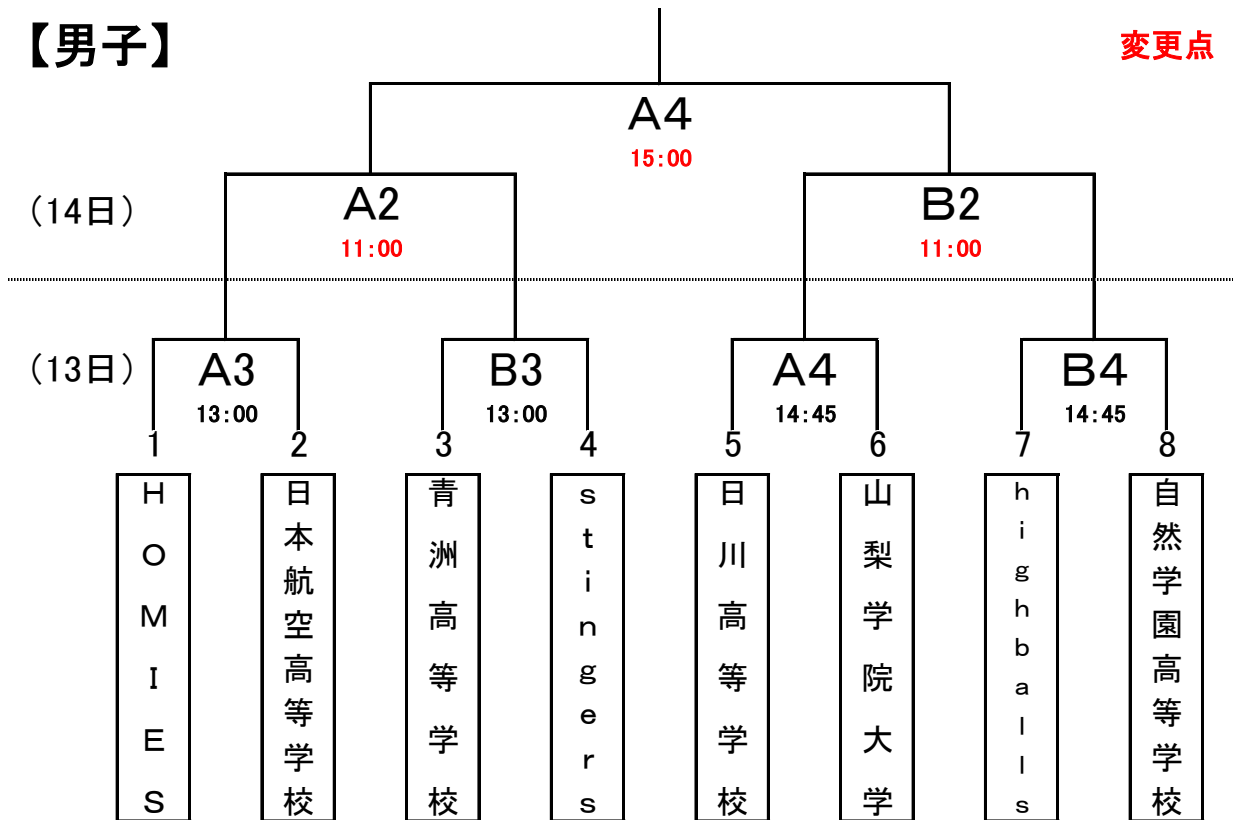

第100回天皇杯・第91回皇后杯 山梨県代表決定トーナメント大会

期 日 令和6年7月13日(土)～14日(日)

会 場 小瀬スポーツ公園体育館

【男子】

変更点

【女子】