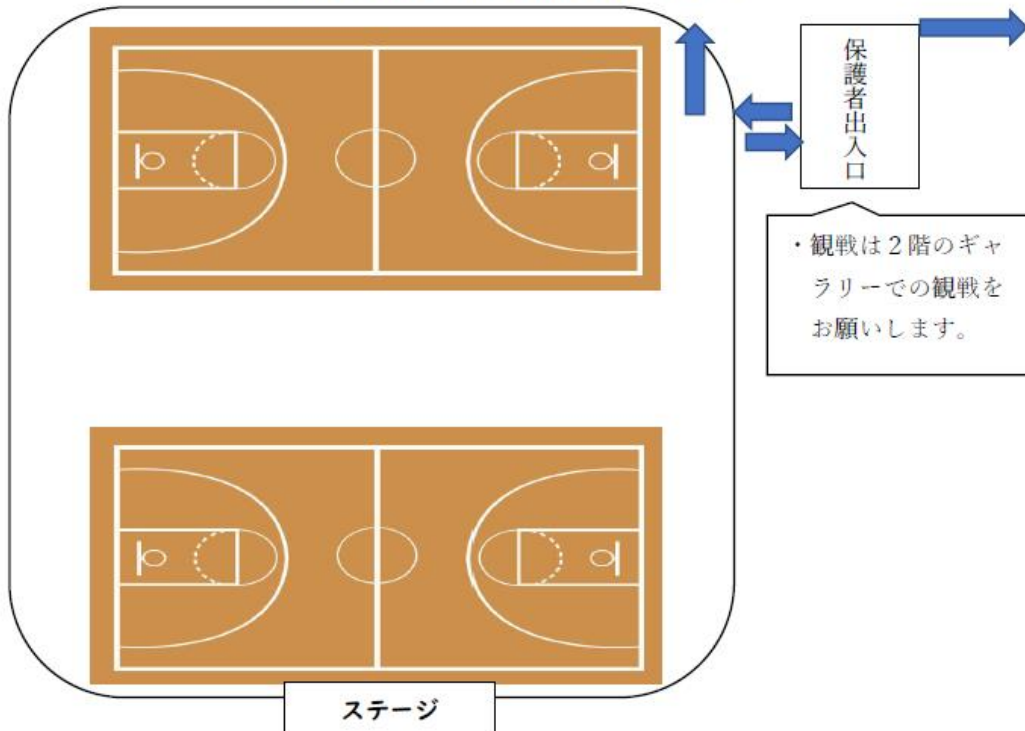

塩山中学校 駐車場・観戦についてのお願い

観戦者の導線及び流れについて

【駐車場の案内】

※11/30(土),12/1(日) 駐車場

塩山中学校グラウンド部室前

(グラウンド西側へ部室側に沿って奥から駐車)

- ・マナーを守り揃えて駐車をお願いいたします。
- ・選手はグラウンドを横断せず、グラウンド北側のグラウンドギャラリー(コンクリート部分)を通って体育館へお願いします。